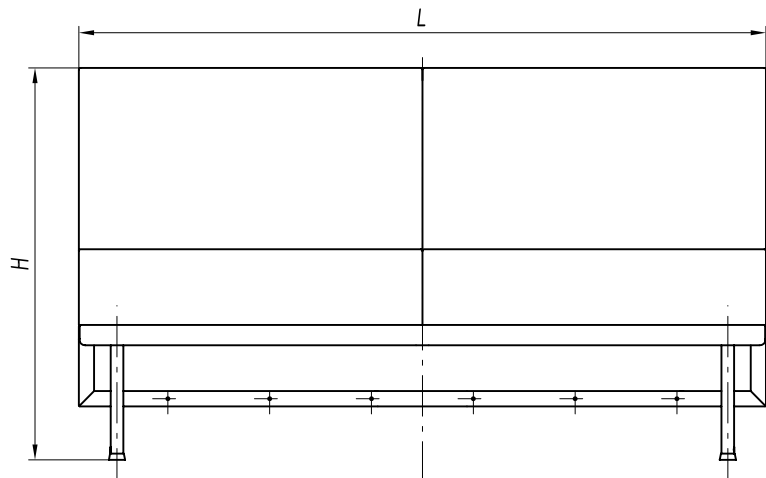

Диван мягкий

1. Основные материалы - сталь, древесина, пенополиуретан.
2. Изделие разборное на сидение, спинку и основание.

См. следующий лист

Изм.	Лист	№ докум.	Подп.	Дата

RAPS.360043.007

Подпись и дата

Инв. № дубл.

Возм. инв. №

Подпись и дата

Инв. № подл.