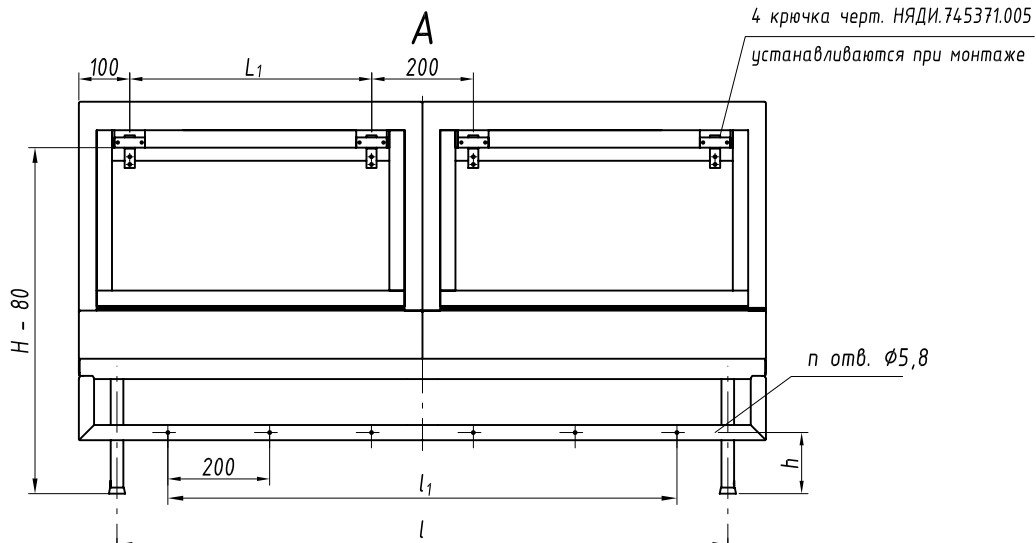

Диван мягкий

1. Основные материалы - сталь, древесина, пенополиуретан.
2. Изделие разборное на сидение, спинку и основание.

См. следующий лист

Изм.	Лист	№ докум.	Подп.	Дата

RAPS.360043.007

Подпись и дата

Инв. № дубл.

Возм. инв. №

Подпись и дата

Инв. № подл.