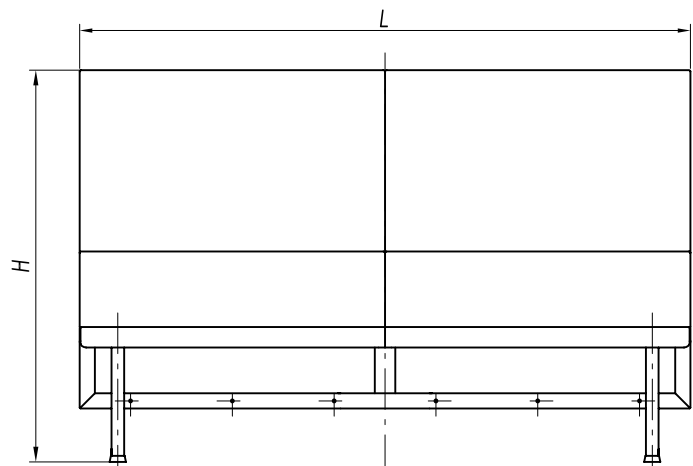

Диван мягкий

Рис. 1

Рис. 2
локотники съемные
остальное см. рис. 1.

A

См. следующий лист

1. Основные материалы - сталь, древесина, пенополиуретан.
2. Изделие разборное на сидение, спинку и основание.

Изм.	Лист	№ докум.	Подп.	Дата

RAPS.360043.007

Подпись и дата

Инв. № дубл.

Возм. инв. №

Подпись и дата

Инв. № подл.

Основные размеры в мм, обозначения изделий, массы

№ строки	Обозначение	Материал обойный облицовочный	L, мм	l, мм	l ₁ , мм	B, мм	B ₁ , мм	b, мм	H, мм	h, мм	H ₁ , мм	h ₁ , мм	n	Рис.	Масса, кг
1	RAPS.324411.016	ткань	1100	950	800	700	521	590	770	115	414	225	5	1	26,5
2	-01	винилискожа				620	441	510							26,3
3	-02	ткань				700	521	590							25,1
4	-03	винилискожа													24,9
5	-04	ткань				880	225	519	330	26,8					
6	-05	винилискожа								26,6					
7	-06	ткань								25,3					
8	-07	винилискожа								25,1					
9	-08	ткань	1350	1200	1000	700	521	590	770	115	414	225	6	1	31,3
10	-09	винилискожа				620	441	510							31,1
11	-10	ткань				700	521	590							29,6
12	-11	винилискожа													29,4
13	-12	ткань				880	225	519	330	31,6					
14	-13	винилискожа								31,4					
15	-14	ткань								29,9					
16	-15	винилискожа								29,7					
17	-16	ткань	1250	950	800	700	521	590	770	115	414	225	5	2	30,1
18	-17	винилискожа				620	441	510							29,9
19	-18	ткань				700	521	590							28,7
20	-19	винилискожа													28,5
21	-20	ткань				880	225	519	330	30,4					
22	-21	винилискожа								30,2					
23	-22	ткань								28,9					
24	-23	винилискожа								28,7					
25	-24	ткань	1500	1200	1000	700	521	590	770	115	414	225	6	2	34,9
26	-25	винилискожа				620	441	510							34,7
27	-26	ткань				700	521	590							33,2
28	-27	винилискожа													33,0
29	-28	ткань				880	225	519	330	35,2					
30	-29	винилискожа								35,0					
31	-30	ткань								33,5					
32	-31	винилискожа								33,3					