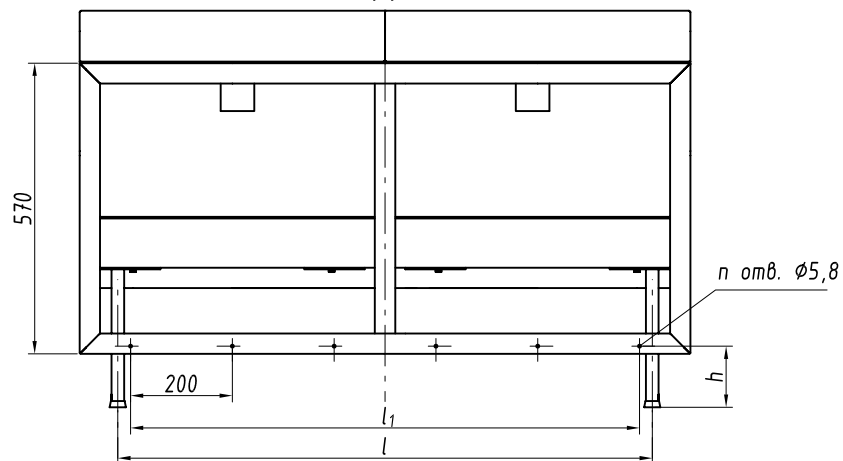

Диван мягкий

A

См. следующий лист

1. Основные материалы - сталь, древесина, пенополиуретан.
2. Изделие разборное на сидение, спинку и основание.

Изм.	Лист	№ докум.	Подп.	Дата

RAPS.360043.007

Подпись и дата

Инв. № дубл.

Возм. инв. №

Подпись и дата

Инв. № подл.