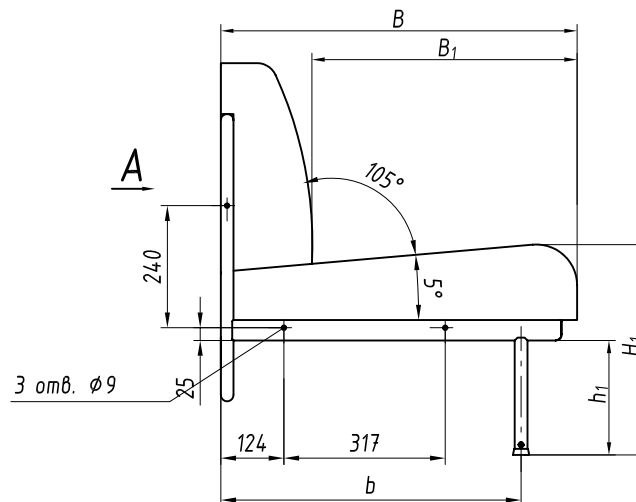

Диван мягкий

Рис. 1