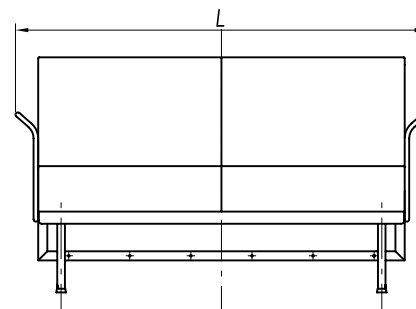

Рис. 2
локотники съемные
остальное см. рис. 1.