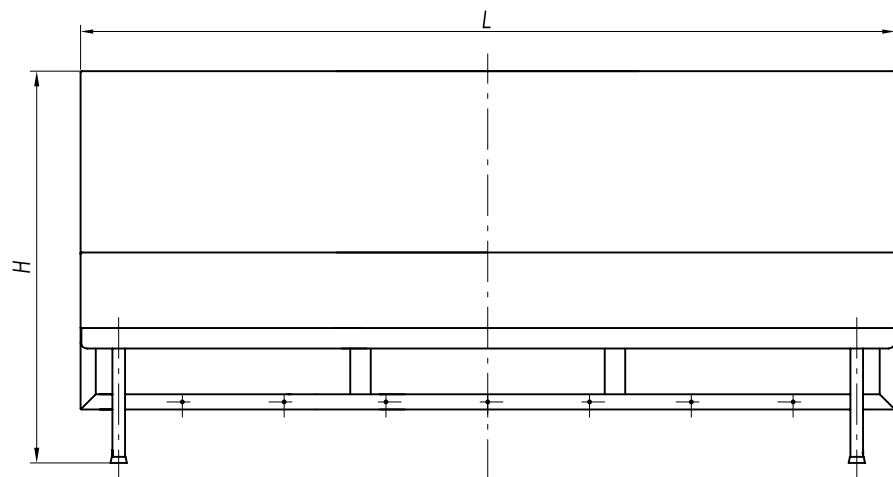

Диван мягкий

Рис. 1