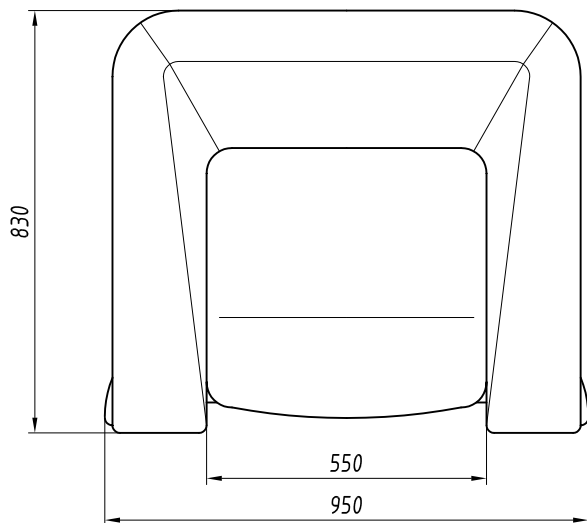

Диван мягкий одноместный

1. Изделие применять только на особо оговоренных заказах.
2. Изделие неразборное.
3. Основные материалы - древесина, пенополиуретан, объемный нетканый материал.
4. При установке изделия применять опору переходную (черт. RAPS.750111.001), изготовитель - завод-строитель.

Обозначения изделий, массы

№ строки	Обозначение	Материал обойный облицовочный	Масса, кг
1	RAPS.324411.019	ткань	24,1
2	-01	винилискожа	23,5
3	-02	натуральная кожа	24,5

Изм.	Лист	№ докум.	Подп.	Дата

RAPS.360043.007

Лист

36

Инд. № подл.	Подпись и дата	Возм. инв. №	Инд. № дубл.	Подпись и дата