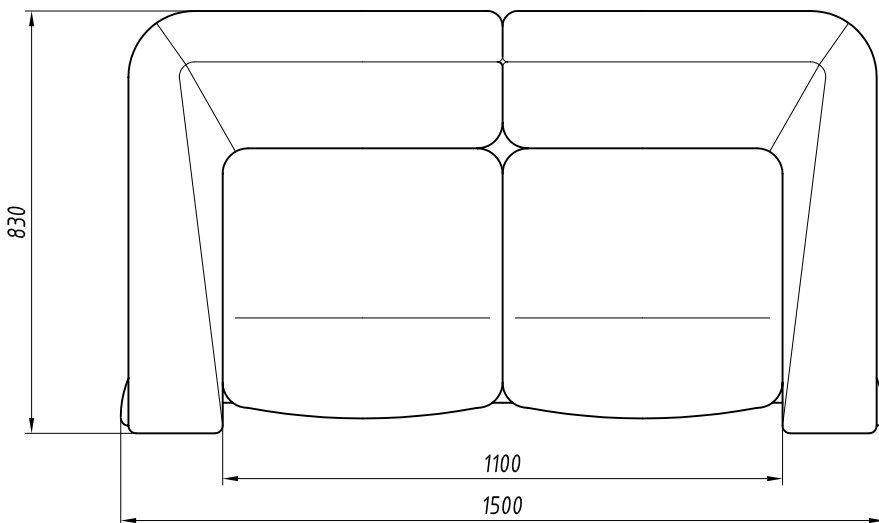

# Диван мягкий двухместный

1. Изделие применять только на особо оговоренных заказах.
2. Изделие неразборное.
3. Основные материалы - древесина, пенополиуретан, объемный нетканый материал.
4. При установке изделия применять опору переходную (черт. RAPS.750111.001), изготовитель - завод-строитель.

## Обозначения изделий, массы

№ строки	Обозначение	Материал обойный облицовочный	Масса, кг
1	RAPS.324411.020	ткань	36,3
2	-01	винилискожа	35,1
3	-02	натуральная кожа	37,1

Изм.	Лист	№ докум.	Подп.	Дата

RAPS.360043.007