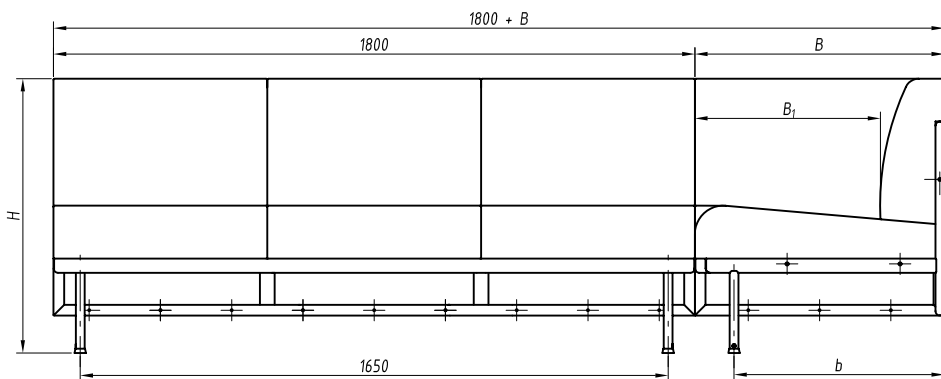

Диван мягкий угловой 5-ти местный

Рис. 1