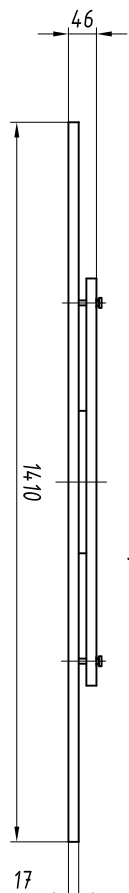

Полка для телевизора

Рис. 1

Рис. 2  
остальное см. рис. 1

1. Основной материал: ДСП, облицованная бумажнослоистым пластиком.
2. Декор цвет и рисунок пластика оговаривается при заказе.
3. Изделие разборное на щиты.

Обозначение изделий, масса

№ строки	Обозначение	Рис.	Масса, кг
1	RAPS.324551.008	1	13,3
2	RAPS.324551.009	2	17,0

Инд. № подл.	Подпись и дата	Возм. инв. №	Инв. № дубл.	Подпись и дата

Изм.	Лист	№ докум.	Подп.	Дата