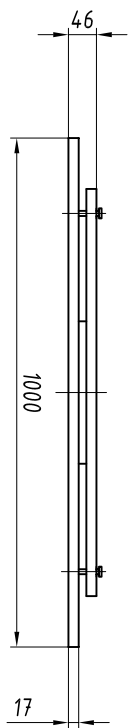

Полка для телевизора

Рис. 1

Рис. 2  
остальное см. рис. 1

1. Основной материал: ДСП, облицованная бумажнослоистым пластиком.
2. Декор цвет и рисунок пластика оговаривается при заказе.
3. Изделие разборное на щиты.

Обозначение изделий, масса

№ строки	Обозначение	Рис.	Масса, кг
1	RAPS.324551.008	1	13,3
2	RAPS.324551.009	2	17,0

Инд. № подл.	Подпись и дата	Возм. инв. №	Инв. № дубл.	Подпись и дата

Изм.	Лист	№ докум.	Подп.	Дата