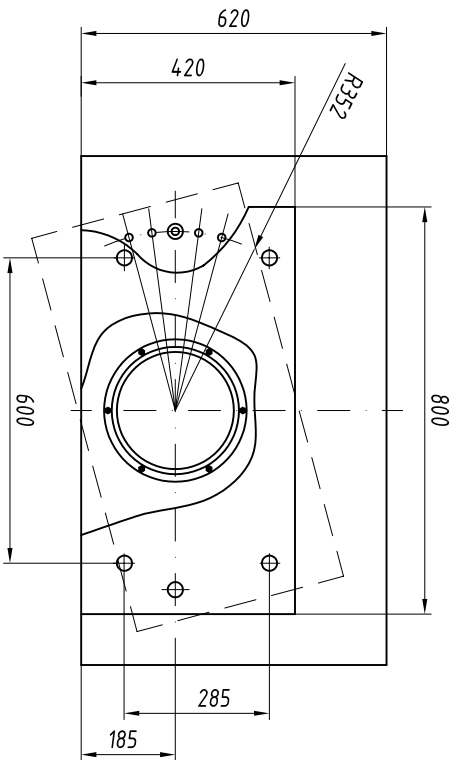

Полка для телевизора

Рис. 1

Рис. 2  
остальное см. рис. 1

1. Основной материал: ДСП, облицованная бумажнослоистым пластиком.
2. Декор цвет и рисунок пластика оговаривается при заказе.
3. Изделие разборное на щиты.

Обозначение изделий, масса

№ строки	Обозначение	Рис.	Масса, кг
1	RAPS.324551.008	1	13,3
2	RAPS.324551.009	2	17,0

Инд. № подл.	Подпись и дата	Возм. инв. №	Инв. № дубл.	Подпись и дата

Изм.	Лист	№ докум.	Подп.	Дата