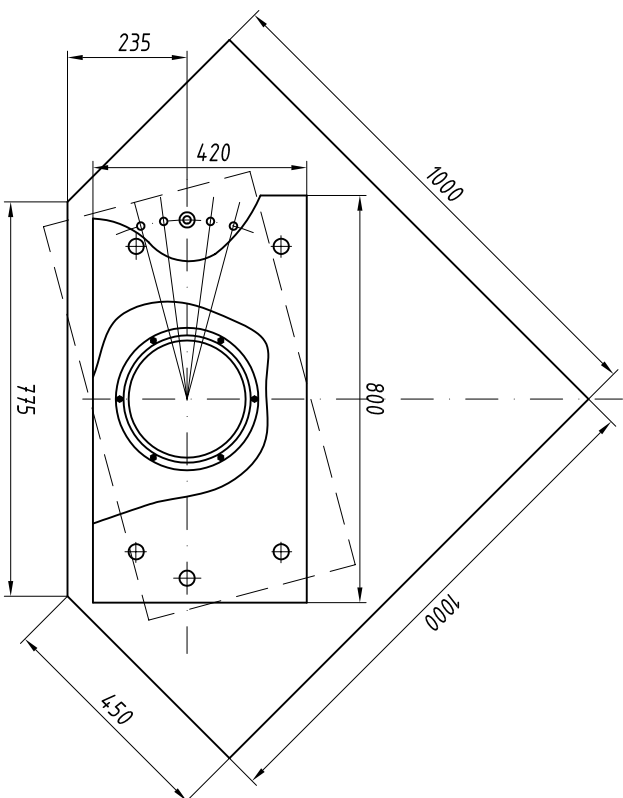

Полка для телевизора

Рис. 1

Рис. 2  
остальное см. рис. 1

1. Основной материал: ДСП, облицованная бумажнослоистым пластиком.
2. Декор цвет и рисунок пластика оговаривается при заказе.
3. Изделие разборное на щиты.

Обозначение изделий, масса

№ строки	Обозначение	Рис.	Масса, кг
1	RAPS.324551.008	1	13,3
2	RAPS.324551.009	2	17,0

Инд. № подл.	Подпись и дата	Возм. инв. №	Инв. № дубл.	Подпись и дата

Изм.	Лист	№ докум.	Подп.	Дата