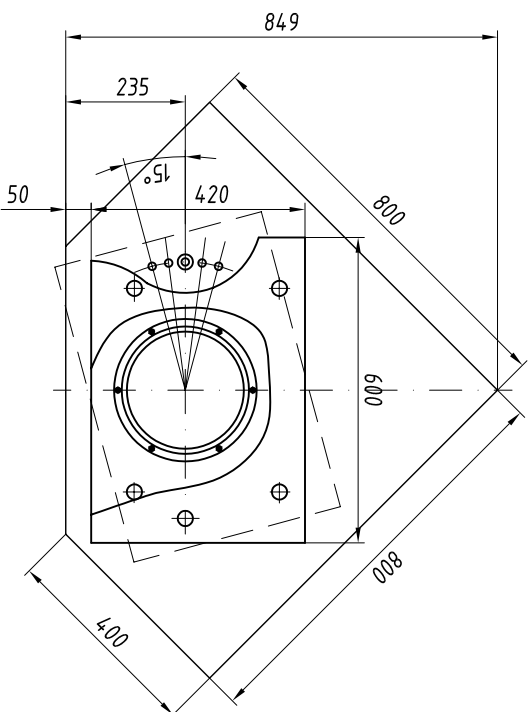

RAPS.360043.005

Полка для телевизора

1. Основной материал: ДСП, облицованная бумажнослоистым пластиком.
2. Декор цвет и рисунок пластика оговаривается при заказе.
3. Изделие разборное на штыли.

Обозначение изделия, масса

№ строки	Обозначение	Масса, кг
1	RAPS.324551.010	11,4

Инд. № подл.	Подпись и дата	Возм. инв. №	Инв. № дудл.	Подпись и дата

Изм.	Лист	№ докум.	Подп.	Дата

RAPS.360043.005