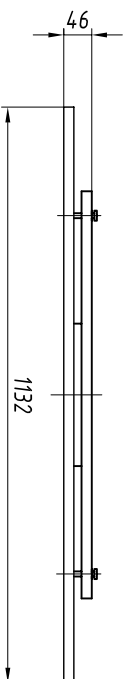

RAPS.360043.005

Полка для телевизора

1. Основной материал: ДСП, облицованная бумажнослоистым пластиком.
2. Декор цвет и рисунок пластика оговаривается при заказе.
3. Изделие разборное на штыли.

Обозначение изделия, масса

№ строки	Обозначение	Масса, кг
1	RAPS.324551.010	11,4

Инд. № подл.	Подпись и дата	Возм. инв. №	Инв. № дудл.	Подпись и дата

Изм.	Лист	№ докум.	Подп.	Дата

RAPS.360043.005