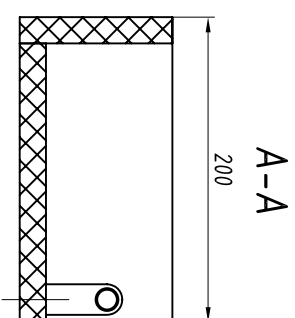

RAPS.360043.005

Полка под зеркало

1. Основной материал: ДСП облицованная думажнослоистым пластиком.
2. Декор цвет и рисунок пластика оговаривается при заказе.
3. Изделие неразборное.

Обозначение изделий,
основные размеры, масса

№ строки	Обозначение	L, мм	Масса, кг
1	RAPS.324.713.005	350	2,0
2	-01	600	3,0

Инд. № подл.

Подпись и дата

Возм. инв. №

Инв. № дудл.

Подпись и дата

Изм.	Лист	№ докум.	Подп.	Дата

RAPS.360043.005