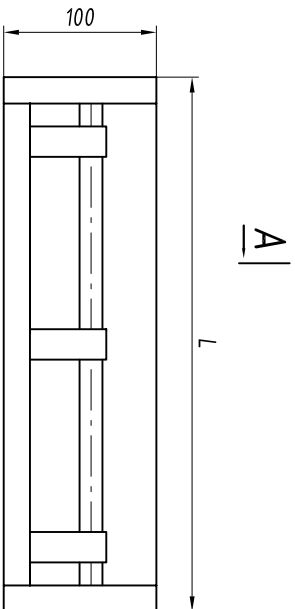

RAPS.360043.005

Полка под зеркало

1. Основной материал: ДСП облицованная думажнослоистым пластиком.
2. Декор цвет и рисунок пластика оговаривается при заказе.
3. Изделие неразборное.

Обозначение изделий,
основные размеры, масса

№ строки	Обозначение	L, мм	Масса, кг
1	RAPS.324.713.005	350	2,0
2	-01	600	3,0

Инд. № подл.

Подпись и дата

Возм. инв. №

Инв. № дудл.

Подпись и дата

Изм.	Лист	№ докум.	Подп.	Дата

RAPS.360043.005