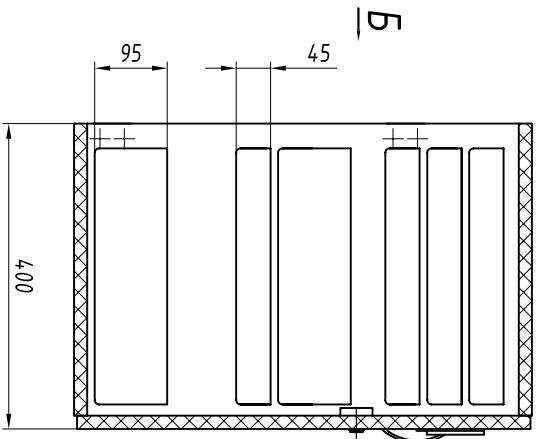

RAPS.360043.005

Секция для алюминиевого имущества

(Угольники показаны условно)

1. Основные материалы: ДСП облицованная думажнослоистым пластиком, оргстекло.
2. Декор цвет и рисунок пластика оговаривается при заказе.
3. Изделие разборное на дверь, коробку и ящички.
4. Крепление изделия к полке (на ножках или комингсе) определяется монтажным чертежом. "Ножка и ее установка", черт. RAPS.320526.001-07 оговаривается в заказной документации.

Обозначение изделия, масса

№ строки	Обозначение	Исполнение	Масса, кг
1	RAPS.324253.001	Изображено	23,5
2	-01	Зеркально	

Инв. № подл.	Подпись и дата	Возм. инв. №	Инв. № дубл.	Подпись и дата

Изм.	Лист	№ докум.	Подп.	Дата