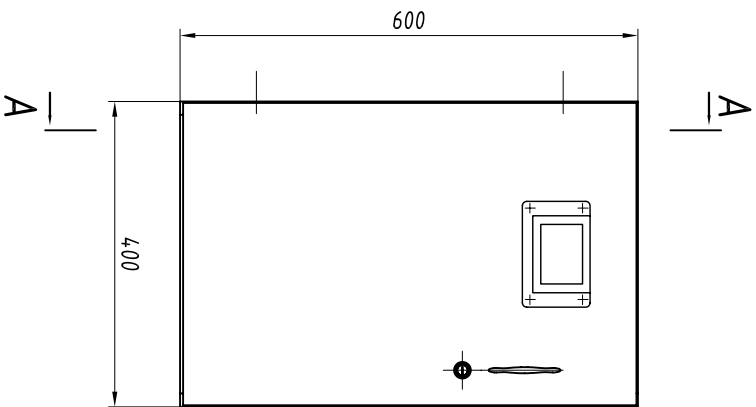

RAPS.360043.005

Секция для алюминиевого имущества

(Угольники показаны условно)

1. Основные материалы: ДСП облицованная думажнослоистым пластиком, оргстекло.
2. Декор цвет и рисунок пластика оговаривается при заказе.
3. Изделие разборное на дверь, коробку и ящички.
4. Крепление изделия к полке (на ножках или комингсе) определяется монтажным чертежом. "Ножка и ее установка", черт. RAPS.320526.001-07 оговаривается в заказной документации.

Обозначение изделия, масса

№ строки	Обозначение	Исполнение	Масса, кг
1	RAPS.324253.001	Изображено	23,5
2	-01	Зеркально	

Инв. № подл.	Подпись и дата	Возм. инв. №	Инв. № дубл.	Подпись и дата

Изм.	Лист	№ докум.	Подп.	Дата