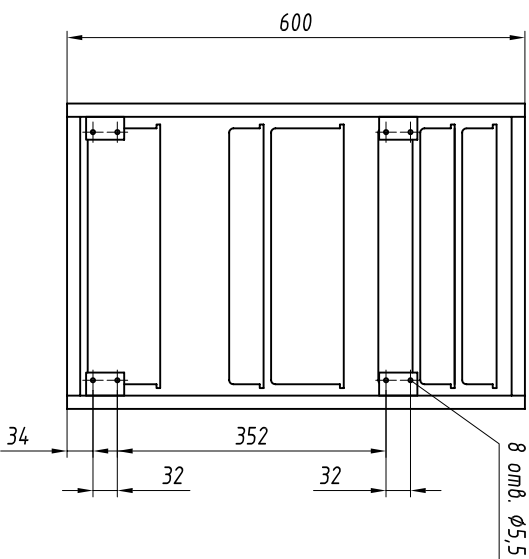

RAPS.360043.005

Секция для алюминиевого имущества

(Угольники показаны условно)

1. Основные материалы: ДСП облицованная думажнослоистым пластиком, оргстекло.
2. Декор цвет и рисунок пластика оговаривается при заказе.
3. Изделие разборное на дверь, коробку и ящички.
4. Крепление изделия к полке (на ножках или комингсе) определяется монтажным чертежом. "Ножка и ее установка", черт. RAPS.320526.001-07 оговаривается в заказной документации.

Обозначение изделия, масса

№ строки	Обозначение	Исполнение	Масса, кг
1	RAPS.324253.001	Изображено	23,5
2	-01	Зеркально	

Инв. № подл.	Подпись и дата	Возм. инв. №	Инв. № дубл.	Подпись и дата

Изм.	Лист	№ докум.	Подп.	Дата