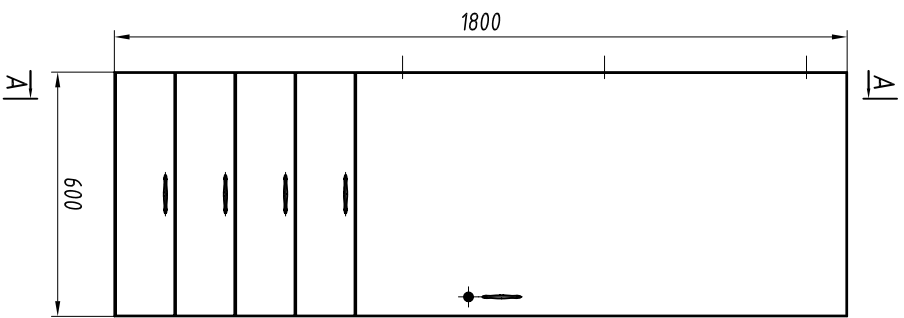

# Шкаф для костюмов и белья

Рис. 1  
А-А

Рис. 2  
(остальное см. рис. 1)

1. Основной материал: ДСП облицованная бумажноглюколистым пластиком.
2. Декор цвет и рисунок пластика оговаривается при заказе.
3. На внутренней стороне двери может быть установлено зеркало. Заказ зеркала производится отдельно в заказной документации.
4. Изделия разборные на коробку, дверь и ящики.