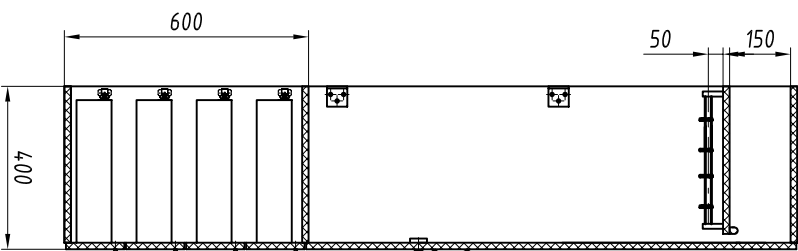

# Шкаф для костюмов и белья

Рис. 1  
А-А

Рис. 2  
(остальное см. рис. 1)

1. Основной материал: ДСП облицованная бумажноглюколистым пластиком.
2. Декор цвет и рисунок пластика оговаривается при заказе.
3. На внутренней стороне двери может быть установлено зеркало. Заказ зеркала производится отдельно в заказной документации.
4. Изделия разборные на коробку, дверь и ящики.