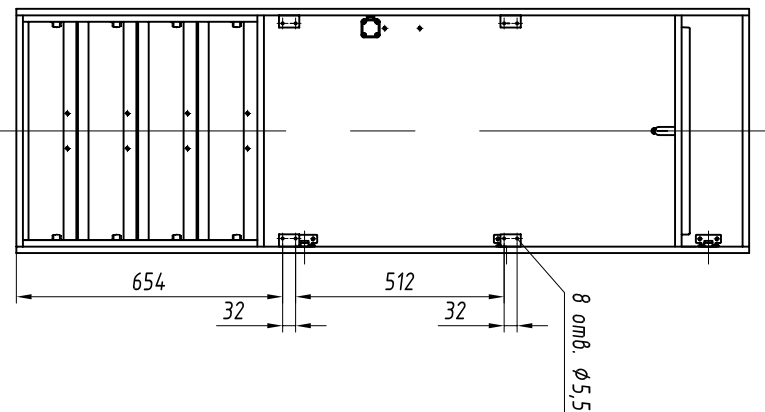

# Шкаф для костюмов и белья

Рис. 1  
А-А

Рис. 2  
(остальное см. рис. 1)

1. Основной материал: ДСП облицованная бумажноглюколистым пластиком.
2. Декор цвет и рисунок пластика оговаривается при заказе.
3. На внутренней стороне двери может быть установлено зеркало. Заказ зеркала производится отдельно в заказной документации.
4. Изделия разборные на коробку, дверь и ящики.

## Обозначение изделий, масса

| № строки | Обозначение     | Рис. | Исполнение | Масса, кг |
|----------|-----------------|------|------------|-----------|
| 1        | RAPS.324211.018 | 1    | Изображено | 55,1      |
| 2        | -01             |      | Зеркально  |           |
| 3        | RAPS.324211.019 | 2    | Изображено | 58,2      |
| 4        | -01             |      | Зеркально  |           |