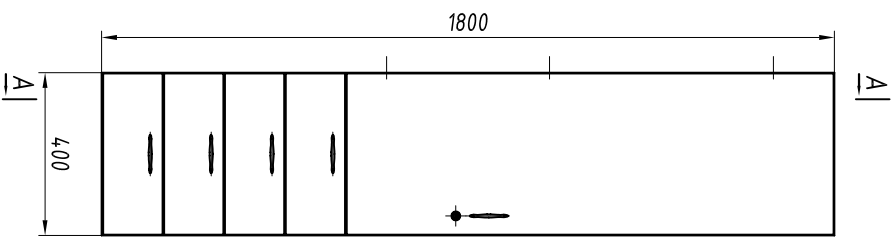

RAPS.360043.005

Шкаф для костюмов и белья

Рис. 2
(остальные см. рис. 1)

Обозначение изделий, масса

№ строки	Обозначение	Рис.	Исполнение	Масса, кг
1	RAPS.324211.020	1	Изображено	61,2
2	-01	1	Зеркально	
3	RAPS.324211.021	2	Изображено	64,8
4	-01	2	Зеркально	

1. Основной материал: ДСП облицованная бумажно-слоистым пластиком.
2. Декор цвет и рисунок пластика оговаривается при заказе.
3. На внутренней стороне двери может быть установлено зеркало. Заказ зеркала производится отдельно в заказной документации.
4. Изделия разборные на корпус, дверь и ящики.