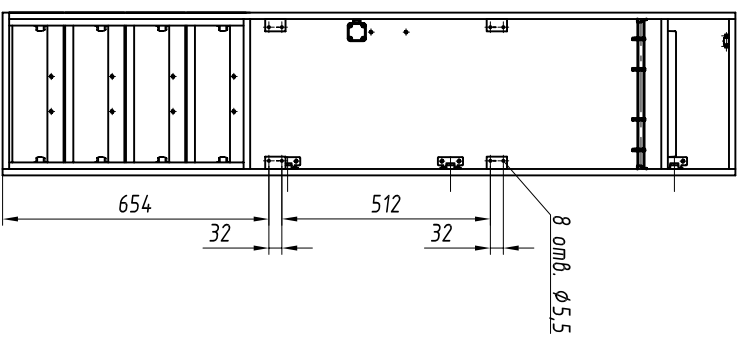

RAPS.360043.005

Шкаф для костюмов и белья

Рис. 2
(остальные см. рис. 1)

Обозначение изделий, масса

№ строки	Обозначение	Рис.	Исполнение	Масса, кг
1	RAPS.324211.020	1	Изображено	61,2
2	-01	1	Зеркально	
3	RAPS.324211.021	2	Изображено	64,8
4	-01	2	Зеркально	

1. Основной материал: ДСП облицованная бумажно-слоистым пластиком.
2. Декор цвет и рисунок пластика оговаривается при заказе.
3. На внутренней стороне двери может быть установлено зеркало. Заказ зеркала производится отдельно в заказной документации.
4. Изделия разборные на корпус, дверь и ящики.