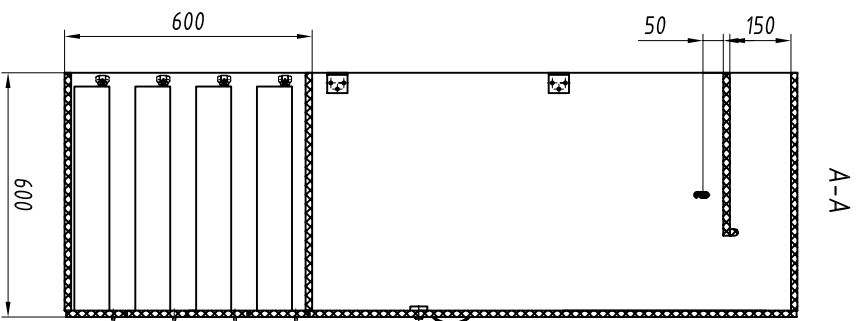

RAPS.360043.005

Шкаф для костюмов и белья

Рис. 2
(остальные см. рис. 1)

Обозначение изделий, масса

№ строки	Обозначение	Рис.	Исполнение	Масса, кг
1	RAPS.324211.020	1	Изображено	61,2
2	-01	1	Зеркально	
3	RAPS.324211.021	2	Изображено	64,8
4	-01	2	Зеркально	

1. Основной материал: ДСП облицованная бумажно-слоистым пластиком.
2. Декор цвет и рисунок пластика оговаривается при заказе.
3. На внутренней стороне двери может быть установлено зеркало. Заказ зеркала производится отдельно в заказной документации.
4. Изделия разборные на корпус, дверь и ящики.