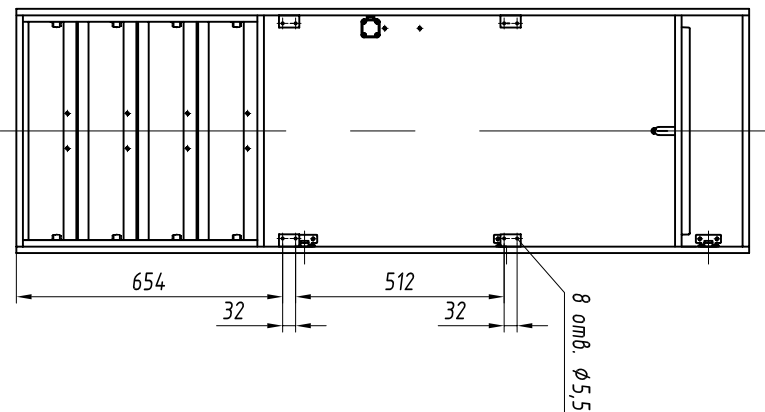

## Шкаф для костюмов и белья

Рис. 1  
А-А

Рис. 2  
(остальное см. рис. 1)

1. Основной материал: плита трехслойная по ТУ5.966-11586-95.
2. Декор цвет и рисунок пластика оговаривается при заказе.
3. На внутренней стороне двери может быть установлено зеркало. Заказ зеркала производится отдельно в заказной документации.
4. Изделия разборные на коробку, дверь и ящики.

### Обозначение изделий, масса

№ строки	Обозначение	Рис.	Исполнение	Масса, кг
1	RAPS.324211.035		Изображено	34,1
2	-01	1	Зеркально	
3	RAPS.324211.036		Изображено	35,7
4	-01	2	Зеркально	

Инд. № подл.

Подпись и дата