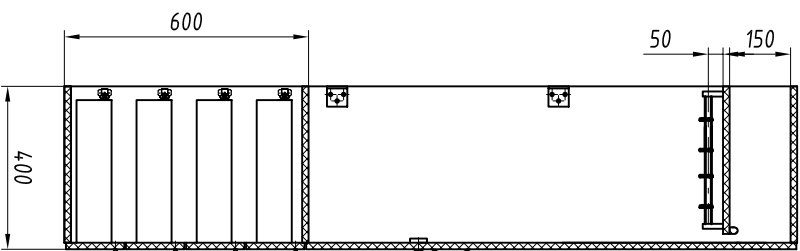

## Шкаф для костюмов и белья

Рис. 1  
А-А

Рис. 2  
(остальное см. рис. 1)

1. Основной материал: плита трехслойная по ТУ5.966-11586-95.
2. Декор цвет и рисунок пластика оговаривается при заказе.
3. На внутренней стороне двери может быть установлено зеркало. Заказ зеркала производится отдельно в заказной документации.
4. Изделия разборные на коробку, дверь и ящики.