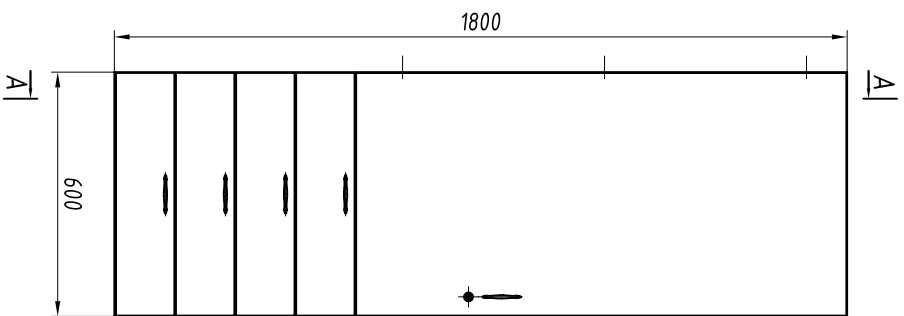

## Шкаф для костюмов и белья

Рис. 1  
А-А

Рис. 2  
(остальное см. рис. 1)

1. Основной материал: плита трехслойная по ТУ5.966-11586-95.
2. Декор цвет и рисунок пластика оговаривается при заказе.
3. На внутренней стороне двери может быть установлено зеркало. Заказ зеркала производится отдельно в заказной документации.
4. Изделия разборные на коробку, дверь и ящики.