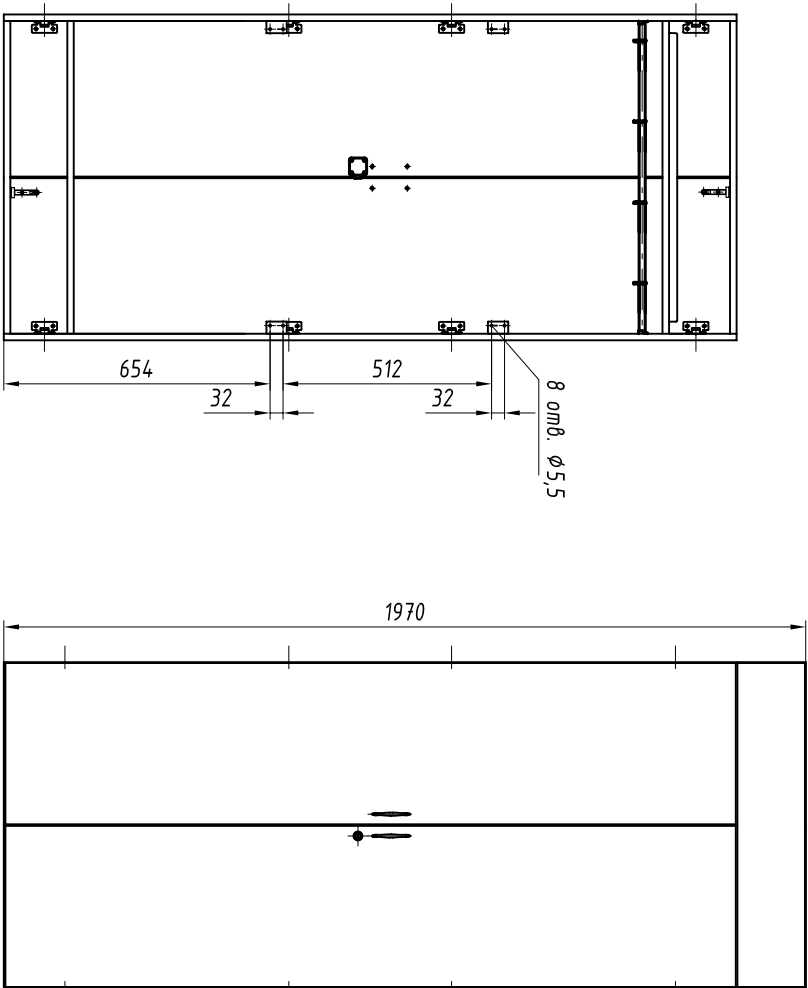

RAPS.360043.005

Шкаф для платья

Рис. 2
(остальное см. рис. 1)

Рис. 1

1. Основной материал: плита трехслойная по ТУ5.966-11586-95.
2. Декор цвет и рисунок пластика оговаривается при заказе.
3. На внутренней стороне двери может быть установлено зеркало. Заказ зеркала производится отдельно в заказной документации.
4. Изделие разборное на двери и коробку.

Обозначение изделий, масса

№ строки	Обозначение	В, мм	Рис.	Масса, кг
1	RAPS.324211.04.1	600	1	30,7
2	RAPS.324211.04.2		2	32,8
3	RAPS.324211.04.3	800	1	35,0
4	RAPS.324211.04.4		2	38,3

Инв. № подл.	Подпись и дата	Возм. инв. №	Инв. № дубл.	Подпись и дата