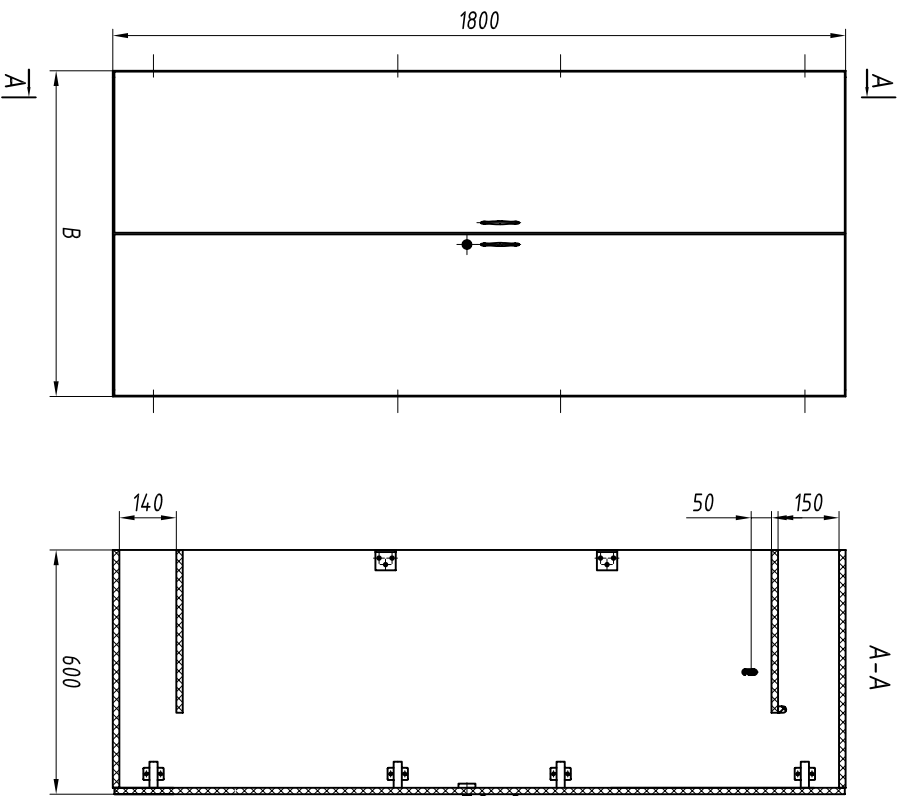

RAPS.360043.005

Шкаф для платья

Рис. 2
(остальное см. рис. 1)

Рис. 1

1. Основной материал: плита трехслойная по ТУ5.966-11586-95.
2. Декор цвет и рисунок пластика оговаривается при заказе.
3. На внутренней стороне двери может быть установлено зеркало. Заказ зеркала производится отдельно в заказной документации.
4. Изделие разборное на двери и коробку.

Обозначение изделий, масса

№ строки	Обозначение	В, мм	Рис.	Масса, кг
1	RAPS.324211.04.1	600	1	30,7
2	RAPS.324211.04.2		2	32,8
3	RAPS.324211.04.3	800	1	35,0
4	RAPS.324211.04.4		2	38,3

Инв. № подл.	Подпись и дата	Возм. инв. №	Инв. № дубл.	Подпись и дата