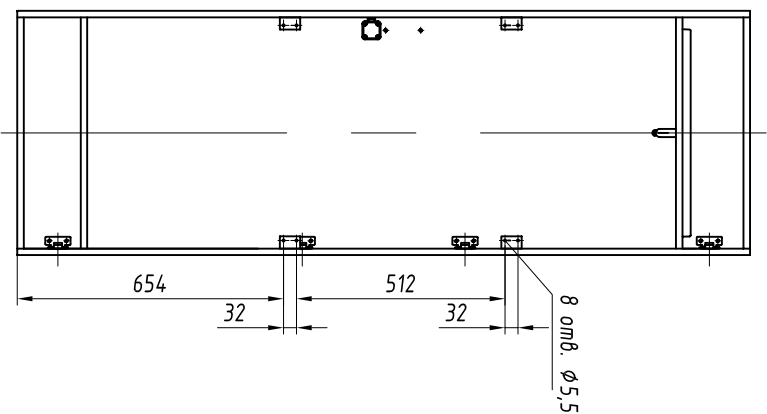

RAPS.360043.005

Шкаф для платья

Рис. 2
(остальное см. рис. 1)

Рис. 1
А-А

Обозначение изделий, масса

№ строки	Обозначение	В, мм	Рис.	Исполнение	Масса, кг
1	RAPS.324.211.049	300	1	Изображено	19,9
2	-01	400		Изображено	23,9
3	-02	300		Зеркально	19,9
4	-03	400	2	Зеркально	23,9
5	RAPS.324.211.050	300		Изображено	21,2
6	-01	400	2	Изображено	25,6
7	-02	300		Зеркально	21,2
8	-03	400		Зеркально	25,6

1. Основной материал: плита трехслойная по ТУ5.966-11586-95.
2. Декор цвет и рисунок пластика оговаривается при заказе.
3. На внутренней стороне двери может быть установлено зеркало. Заказ зеркала производится отдельно в заказной документации.
4. Изделия разборные на дверь и коробку.