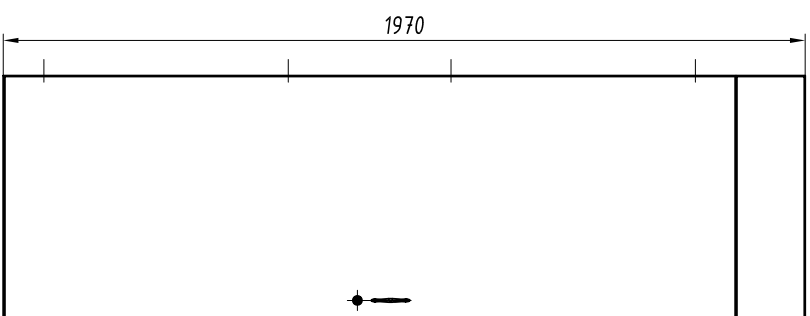

RAPS.360043.005

Шкаф для платья

Рис. 2
(остальное см. рис. 1)

Рис. 1
А-А

Обозначение изделий, масса

№ строки	Обозначение	В, мм	Рис.	Исполнение	Масса, кг
1	RAPS.324.211.049	300	1	Изображено	19,9
2	-01	400		Изображено	23,9
3	-02	300		Зеркально	19,9
4	-03	400	2	Зеркально	23,9
5	RAPS.324.211.050	300		Изображено	21,2
6	-01	400	2	Изображено	25,6
7	-02	300		Зеркально	21,2
8	-03	400		Зеркально	25,6

1. Основной материал: плита трехслойная по ТУ5.966-11586-95.
2. Декор цвет и рисунок пластика оговаривается при заказе.
3. На внутренней стороне двери может быть установлено зеркало. Заказ зеркала производится отдельно в заказной документации.
4. Изделия разборные на дверь и коробку.