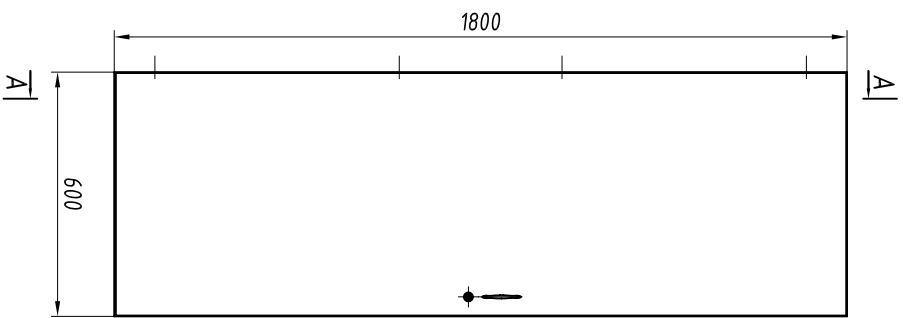

RAPS.360043.005

Шкаф для платья

Рис. 2
(остальное см. рис. 1)

Рис. 1
А-А

Обозначение изделий, масса

№ строки	Обозначение	В, мм	Рис.	Исполнение	Масса, кг
1	RAPS.324.211.049	300	1	Изображено	19,9
2	-01	400		Изображено	23,9
3	-02	300		Зеркально	19,9
4	-03	400	2	Зеркально	23,9
5	RAPS.324.211.050	300		Изображено	21,2
6	-01	400	2	Изображено	25,6
7	-02	300		Зеркально	21,2
8	-03	400		Зеркально	25,6

1. Основной материал: плита трехслойная по ТУ5.966-11586-95.
2. Декор цвет и рисунок пластика оговаривается при заказе.
3. На внутренней стороне двери может быть установлено зеркало. Заказ зеркала производится отдельно в заказной документации.
4. Изделия разборные на дверь и коробку.