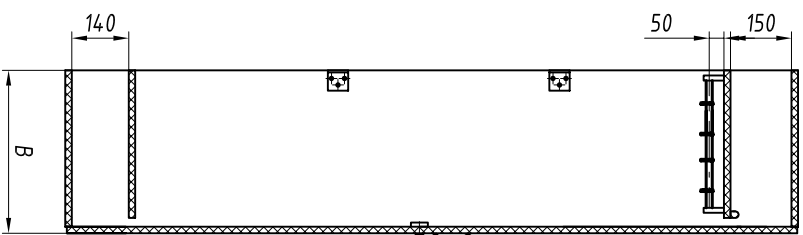

RAPS.360043.005

Шкаф для платья

Рис. 2
(остальное см. рис. 1)

Рис. 1
А-А

Обозначение изделий, масса

№ строки	Обозначение	В, мм	Рис.	Исполнение	Масса, кг
1	RAPS.324.211.049	300	1	Изображено	19,9
2	-01	400		Изображено	23,9
3	-02	300		Зеркально	19,9
4	-03	400	2	Зеркально	23,9
5	RAPS.324.211.050	300		Изображено	21,2
6	-01	400	2	Изображено	25,6
7	-02	300		Зеркально	21,2
8	-03	400		Зеркально	25,6

1. Основной материал: плита трехслойная по ТУ5.966-11586-95.
2. Декор цвет и рисунок пластика оговаривается при заказе.
3. На внутренней стороне двери может быть установлено зеркало. Заказ зеркала производится отдельно в заказной документации.
4. Изделия разборные на дверь и коробку.