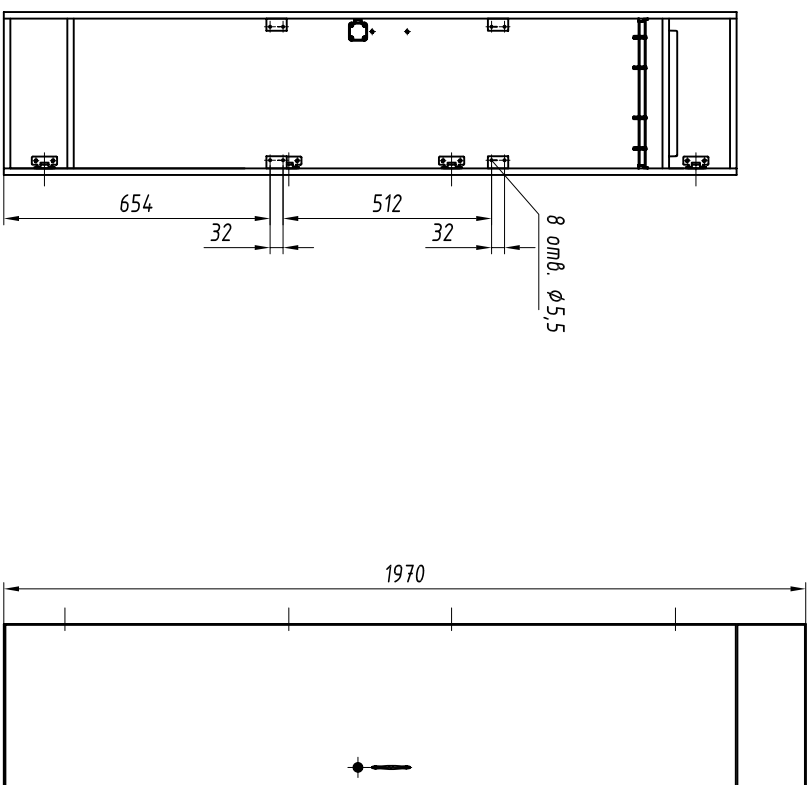

RAPS.360043.005

Шкаф для плиты

Рис. 1
A-A

Рис. 2
(остаточное см. рис. 1)

1. Основной материал: плита трехслойная по ТУ5.966-11586-95.
2. Декор цвет и рисунок пластика оговаривается при заказе.
3. На внутренней стороне двери может быть установлено зеркало. Заказ зеркала производится отдельно в заказной документации.
4. Изделие разборное на дверь и коробку.

Обозначение изделий, масса

№ строки	Обозначение	Рис.	Исполнение	Масса, кг
1	RAPS.324211.051	1	Изображено	25,5
2	-01		Зеркально	
3	RAPS.324211.052	2	Изображено	27,3
4	-01		Зеркально	

Инв. № подл.

Подпись и дата