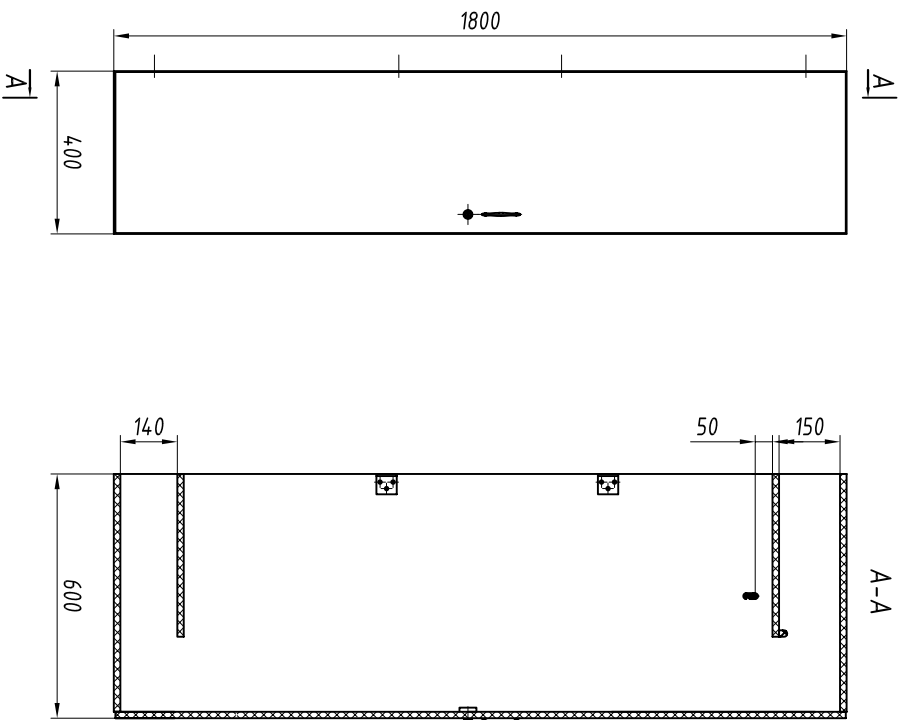

RAPS.360043.005

Шкаф для плиты

Рис. 1
A-A

Рис. 2
(остаточное см. рис. 1)

1. Основной материал: плита трехслойная по ТУ5.966-11586-95.
2. Декор цвет и рисунок пластика оговаривается при заказе.
3. На внутренней стороне двери может быть установлено зеркало. Заказ зеркала производится отдельно в заказной документации.
4. Изделие разборное на дверь и коробку.

Обозначение изделий, масса

№ строки	Обозначение	Рис.	Исполнение	Масса, кг
1	RAPS.324211.051	1	Изображено	25,5
2	-01		Зеркально	
3	RAPS.324211.052	2	Изображено	27,3
4	-01		Зеркально	

Инв. № подл.

Подпись и дата