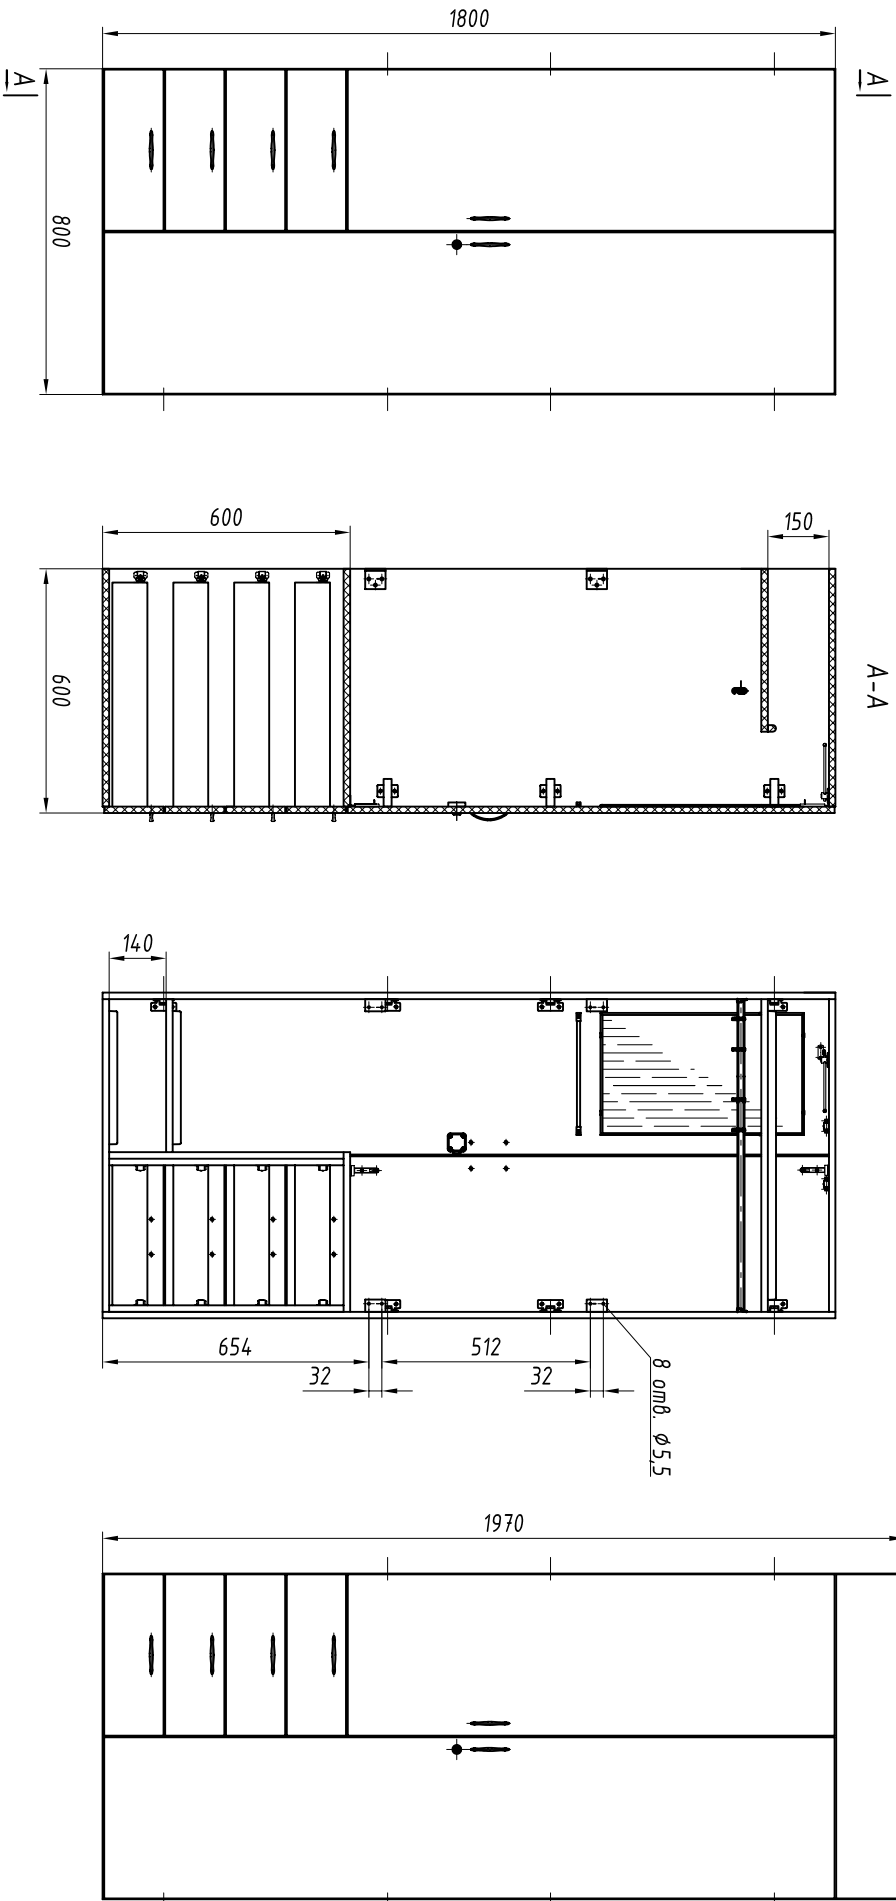

# Шкаф для платя и белья

Рис. 2  
(остальное см. рис. 1)

1. Основной материал: ДСП облицованная бумажноглюистым пластиком.
2. Декор цвет и рисунок пластика оговаривается при заказе.
3. Изделие разборное на ящики, двери и коробку.

## Обозначение изделий, масса

№ строки	Обозначение	Рис.	Масса, кг
1	RAPS.324211.005	1	84,1
2	RAPS.324211.009	2	88,6

Инд. № подл.	Подпись и дата	Возм. инв. №	Инв. № дубл.	Подпись и дата

Изм.	Лист	№ докум.	Подп.	Дата