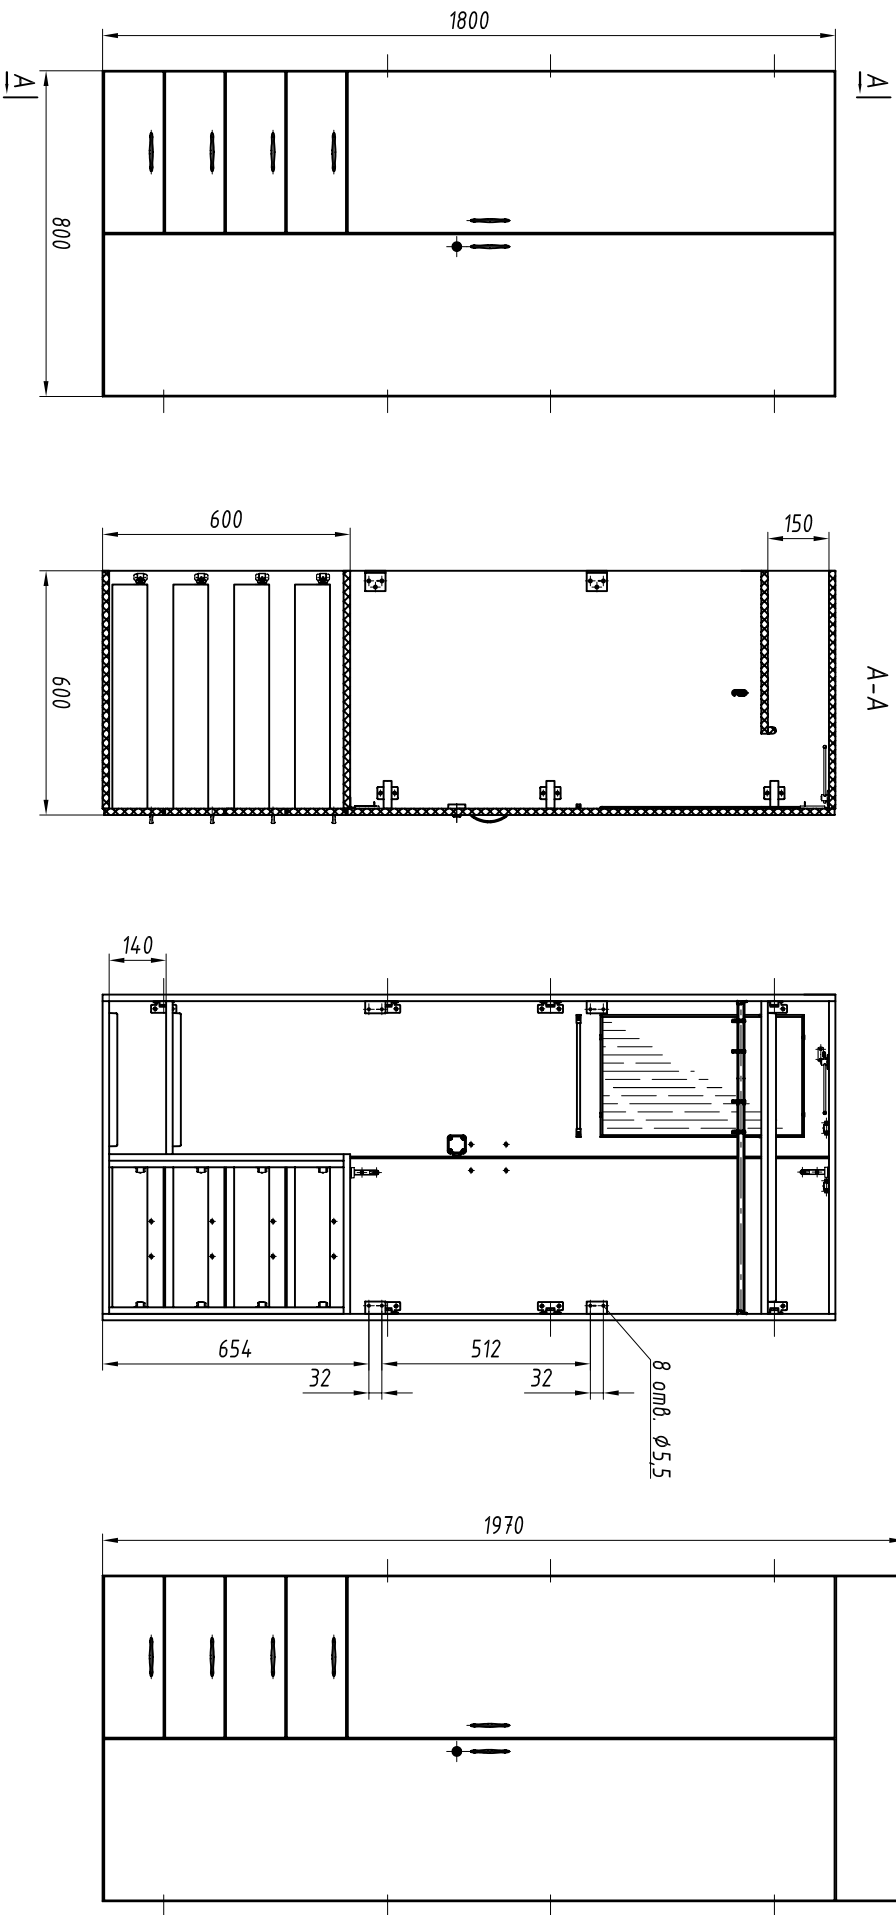

RAPS.360043.005

Шкаф для платя и белья

Рис. 2  
(остальное см. рис. 1)

1. Основной материал: плита трехслойная по ТУ5.966-11586-95.
2. Декор цвет и рисунок пластика оговаривается при заказе.
3. Изделие разборное на ящики, двери и коробку.

Обозначение изделий, масса

№ строки	Обозначение	Рис.	Масса, кг
1	RAPS.324211.033	1	53,2
2	RAPS.324211.034	2	55,6

Инд. № подл.	Подпись и дата	Возм. инв. №	Инв. № дубл.	Подпись и дата

Изм.	Лист	№ докум.	Подп.	Дата