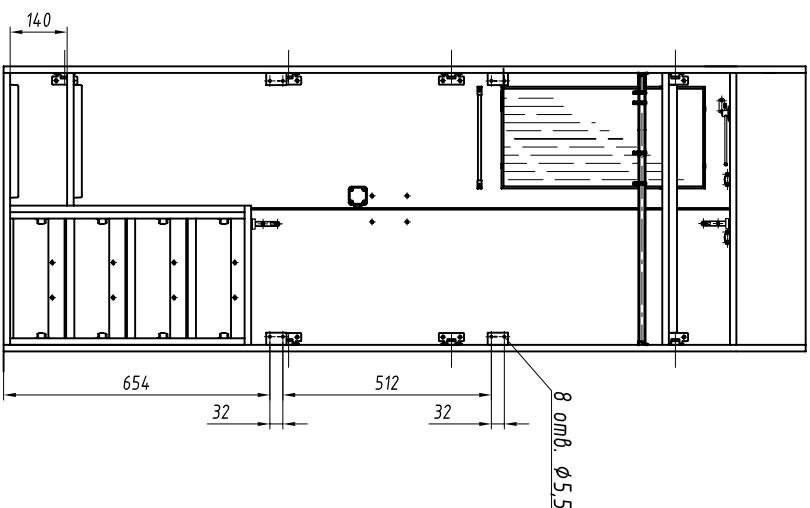

# Шкаф для палаты и белья

1. Основной материал: плита трехслойная по ТУ5.966-11586-95.
2. Декор цвет и рисунок пластика оговаривается при заказе.
3. Возможна поставка изделия с металлоческим покрытием h=130 мм, устанавливаемым на палубе в качестве элемента насыщения. Поставка покрытия оговаривается при заказе.
4. Изделия разборные на коробку, двери и ящики.

## Обозначение изделий, масса

№ строки	Обозначение	Масса, кг
1	RAPS.324211.053	48,5

Инв. № подл.	Подпись и дата	Возм. инв. №	Инв. № дубл.	Подпись и дата

Изм.	Лист	№ докум.	Подп.	Дата

RAPS.360043.005