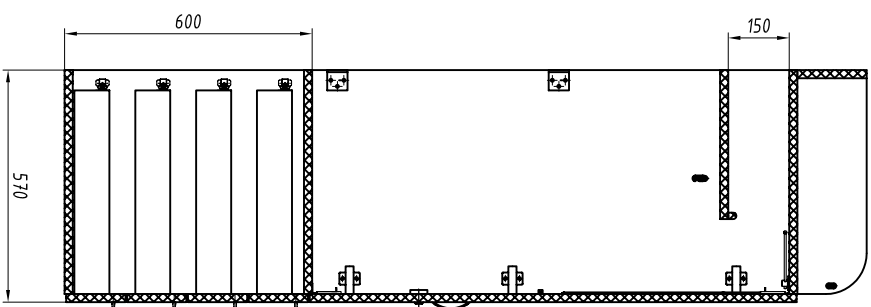

# Шкаф для палаты и белья

1. Основной материал: плита трехслойная по ТУ5.966-11586-95.
2. Декор цвет и рисунок пластика оговаривается при заказе.
3. Возможна поставка изделия с металлоческим покрытием h=130 мм, устанавливаемым на палубе в качестве элемента насыщения. Поставка покрытия оговаривается при заказе.
4. Изделия разборные на коробку, двери и ящики.

## Обозначение изделий, масса

№ строки	Обозначение	Масса, кг
1	RAPS.324211.053	48,5

Инв. № подл.	Подпись и дата	Возм. инв. №	Инв. № дубл.	Подпись и дата

Изм.	Лист	№ докум.	Подп.	Дата

RAPS.360043.005