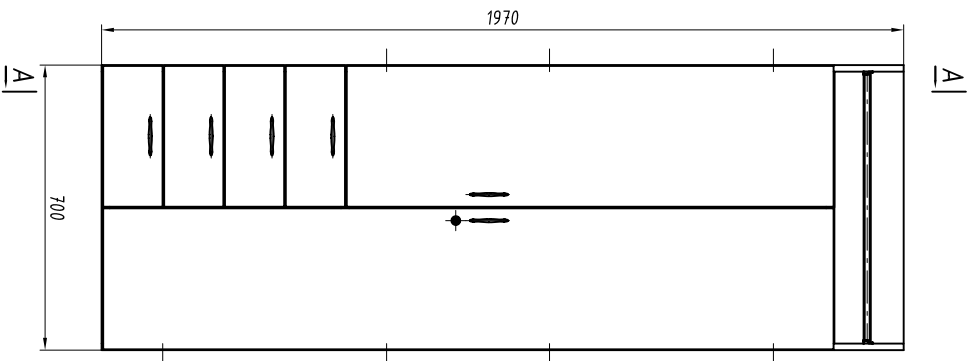

# Шкаф для палаты и белья

1. Основной материал: плита трехслойная по ТУ5.966-11586-95.
2. Декор цвет и рисунок пластика оговаривается при заказе.
3. Возможна поставка изделия с металлоческим покрытием h=130 мм, устанавливаемым на палубе в качестве элемента насыщения. Поставка покрытия оговаривается при заказе.
4. Изделия разборные на коробку, двери и ящики.