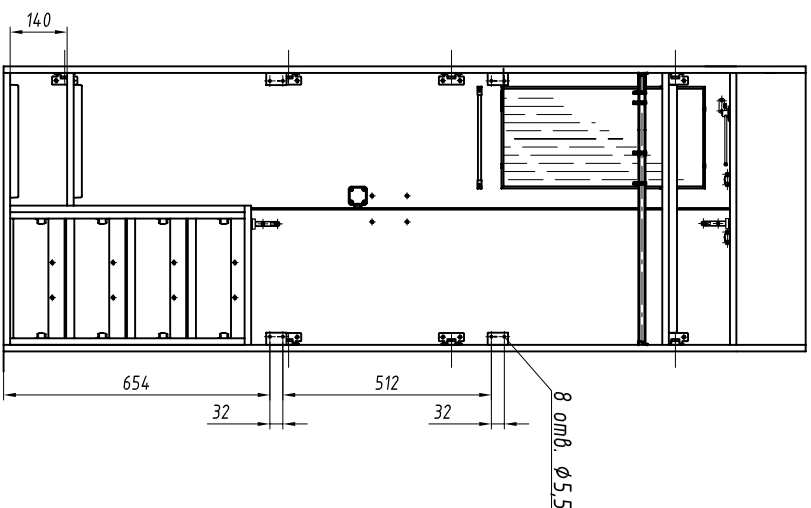

RAPS.360043.005

Шкаф для платья и белья

1. Основной материал: ДСП, облицованная бумажнослоистым пластиком.
2. Декор цвет и рисунок пластика оговаривается при заказе.
3. Возможна поставка изделия с металлоческим комбинсом $h=130$ мм, устанавливаемым на палубе в качестве элемента насыщения. Поставка комбинса оговаривается при заказе.
4. Изделия разборные на коробку, двери и ящики.

Обозначение изделий, масса

№ строки	Обозначение	Масса, кг
1	RAPS.324211.054	89,4

Инд. № подл.

Подпись и дата

Возм. инв. №

Инв. № дудл.

Подпись и дата

Изм.	Лист	№ докум.	Подп.	Дата