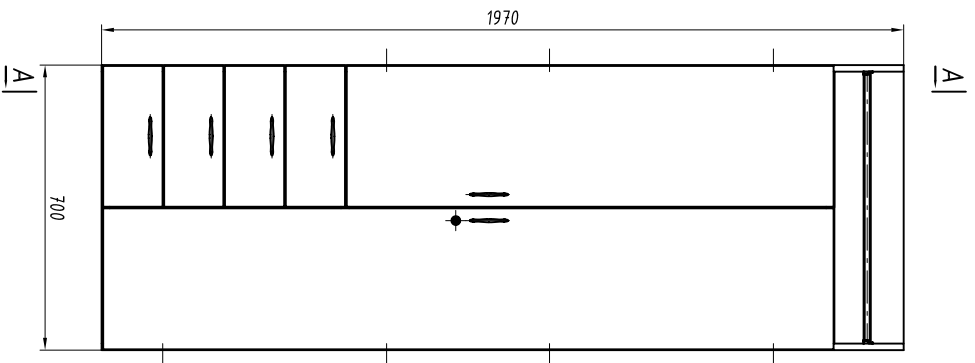

RAPS.360043.005

Шкаф для платья и белья

1. Основной материал: ДСП, облицованная бумажнослоистым пластиком.
2. Декор цвет и рисунок пластика оговаривается при заказе.
3. Возможна поставка изделия с металлоческим комбинсом $h=130$ мм, устанавливаемым на палубе в качестве элемента насыщения. Поставка комбинса оговаривается при заказе.
4. Изделия разборные на коробку, двери и ящики.

Обозначение изделий, масса

№ строки	Обозначение	Масса, кг
1	RAPS.324211.054	89,4

Инд. № подл.

Подпись и дата

Возм. инв. №

Инв. № дудл.

Подпись и дата

Изм.	Лист	№ докум.	Подп.	Дата