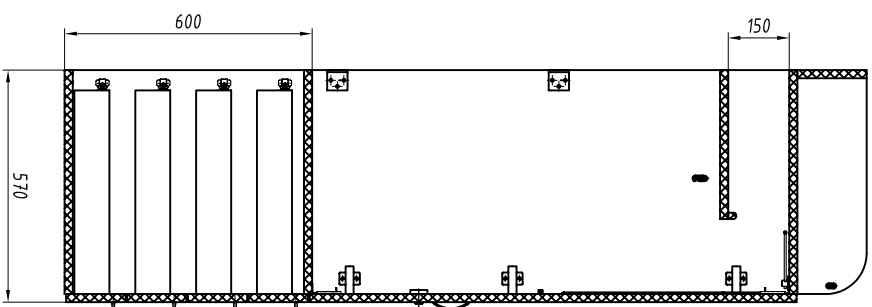

RAPS.360043.005

Шкаф для платья и белья

1. Основной материал: ДСП, облицованная бумажнослоистым пластиком.
2. Декор цвет и рисунок пластика оговаривается при заказе.
3. Возможна поставка изделия с металлоческим комбинсом $h=130$ мм, устанавливаемым на палубе в качестве элемента насыщения. Поставка комбинса оговаривается при заказе.
4. Изделия разборные на коробку, двери и ящики.

Обозначение изделий, масса

№ строки	Обозначение	Масса, кг
1	RAPS.324211.054	89,4

Инд. № подл.

Подпись и дата

Возм. инв. №

Инв. № дудл.

Подпись и дата

Изм.	Лист	№ докум.	Подп.	Дата