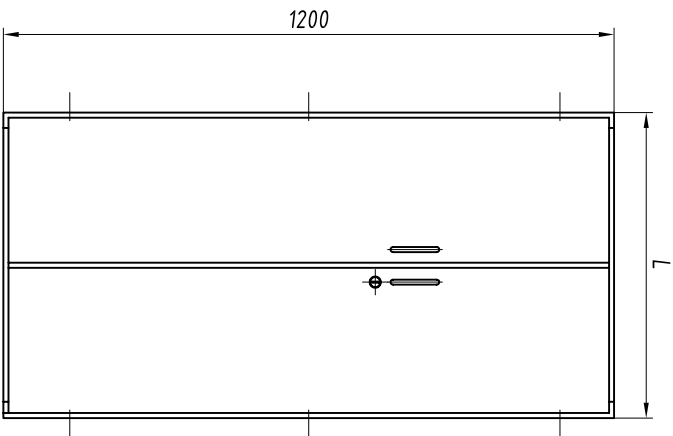

RAPS.360043.005

Шкаф для сигнальных флагов

Обозначение изделий,
основные размеры в мм, масса

№ строки	Обозначение	L, мм	l, мм	n	Номер флага	Масса, кг
1	RAPS.324.279.002	600	475	5	4	44,0
2	-01	800	665	7	3	57,4

1. Основной материал: плита трехслойная по ТУ5.966-11586-95.
2. Декор цвет и рисунок пластика оговаривается при заказе.
3. Изделие разборное на коробку и двери.

Инв. № подл.	Подпись и дата	Возм. инв. №	Инв. № дубл.	Подпись и дата