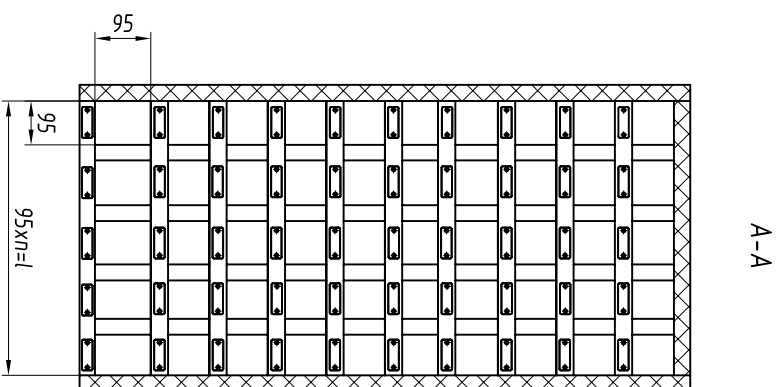

RAPS.360043.005

Шкаф для сигнальных флагов

Обозначение изделий,
основные размеры в мм, масса

№ строки	Обозначение	L, мм	l, мм	n	Номер флага	Масса, кг
1	RAPS.324.279.002	600	475	5	4	44,0
2	-01	800	665	7	3	57,4

1. Основной материал: плита трехслойная по ТУ5.966-11586-95.
2. Декор цвет и рисунок пластика оговаривается при заказе.
3. Изделие разборное на коробку и двери.

Инв. № подл.	Подпись и дата	Возм. инв. №	Инв. № дубл.	Подпись и дата