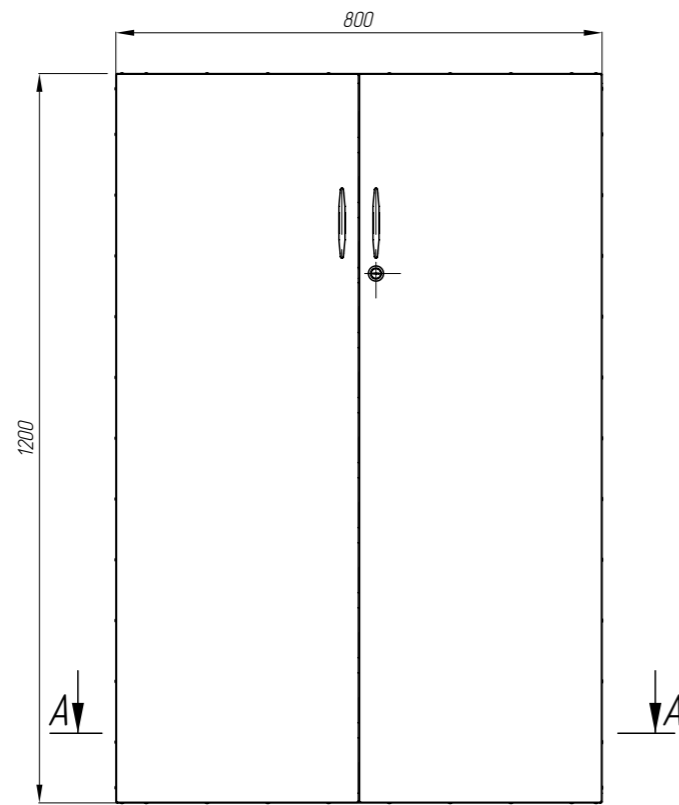

# Шкаф для сигнальных флагов

- Основные материалы:
  - Коробка - стальной лист;
  - Фасады - ЛДСП;
- Покрытие металлических частей изделия - порошковая краска.
- Цвет окраски металлических частей изделия, декор фасадов оговариваются при заказе.
- Рекомендуется устанавливать изделие на съемный комингс с использованием узла крепления RAPS.363313.002 соответственно, приведенного в настоящем альбоме. Комингс съемный, черт. RAPS.325883.001-04 заказывается отдельно.
- Возможна установка изделия в соответствии с указаниями Альбома узлов крепления мебели судовой пластмассовой НЯДИ.360043.112 по аналогии с установкой шкафа низкого НЯДИ.324216.041-02; (узел крепления НЯДИ.363313.045, соответственно).
- Изделие разборное на коробку и двери.