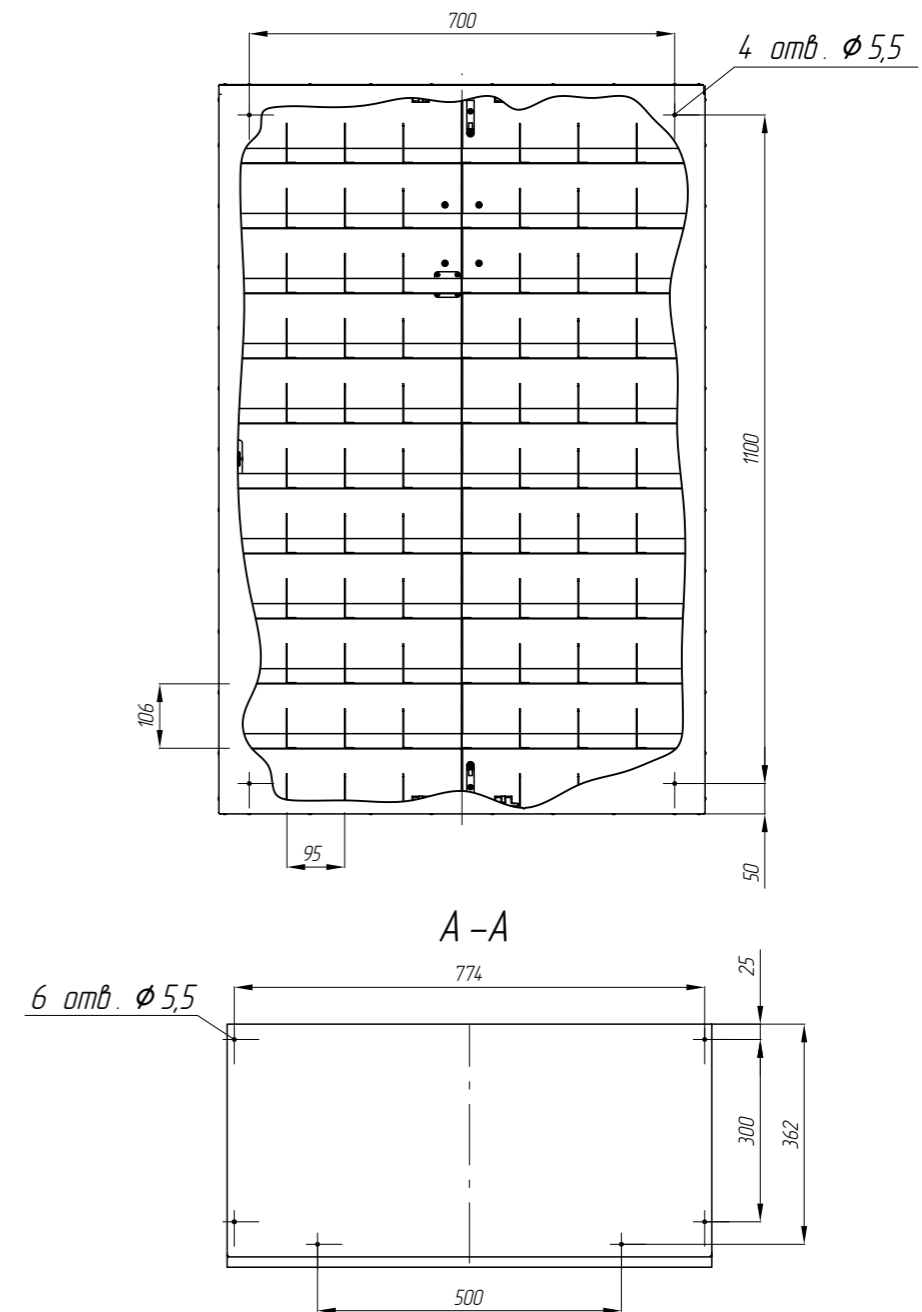

# Шкаф для сигнальных флагов

- Основные материалы:
  - Коробка - стальной лист;
  - Фасады - ЛДСП;
- Покрытие металлических частей изделия - порошковая краска.
- Цвет окраски металлических частей изделия, декор фасадов оговариваются при заказе.
- Рекомендуется устанавливать изделие на съемный комингс с использованием узла крепления RAPS.363313.002 соответственно, приведенного в настоящем альбоме. Комингс съемный, черт. RAPS.325883.001-04 заказывается отдельно.
- Возможна установка изделия в соответствии с указаниями Альбома узлов крепления мебели судовой пластмассовой НЯДИ.360043.112 по аналогии с установкой шкафа низкого НЯДИ.324216.041-02; (узел крепления НЯДИ.363313.045, соответственно).
- Изделие разборное на коробку и двери.

Обозначение изделия, масса

№ строки	Обозначение	Кол-во ячеек	Масса, кг	
			Общая	Горючая
1	RAPS.324279.013	88	81,8	13,6

Инд. № подл.	Взам. инв. №	Инд. № дубл.	Подп. и дата

Изм.	Лист	№ докум.	Подп.	Дата

RAPS.360043.008