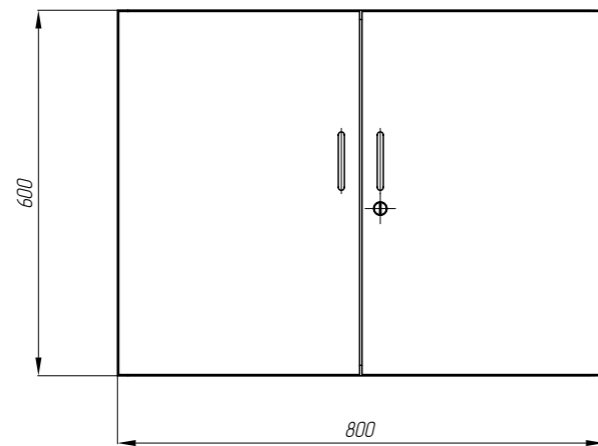

Шкаф подвесной

- Основные материалы:
 - Коробка - стальной лист;
 - Фасады - ЛДСП;
- Покрытие металлических частей изделия - порошковая краска.
- Цвет окраски коробки, декор фасадов оговариваются при заказе.
- Рекомендуется устанавливать изделие с использованием узла крепления RAPS.363313.021
- Возможна установка изделия в соответствии с указаниями Альбома узлов крепления мебели судовой пластмассовой НЯДИ.360043.112 по аналогии с установкой шкафа для рабочего платья НЯДИ.324283.006 (узел крепления НЯДИ.363313.060, соответственно).
- Изделие разборное на коробку и двери.

Обозначения изделий, основные размеры в мм, массы

№ строки	Обозначение	В, мм	Масса, кг	
			Общая	Горючая
1	RAPS.324576.017	300	15,5	5,6
2	-01	400	18,4	5,6

Инд. № подл.	Подпись и дата	Взам. инв. №	Инд. № дубл.	Подп. и дата