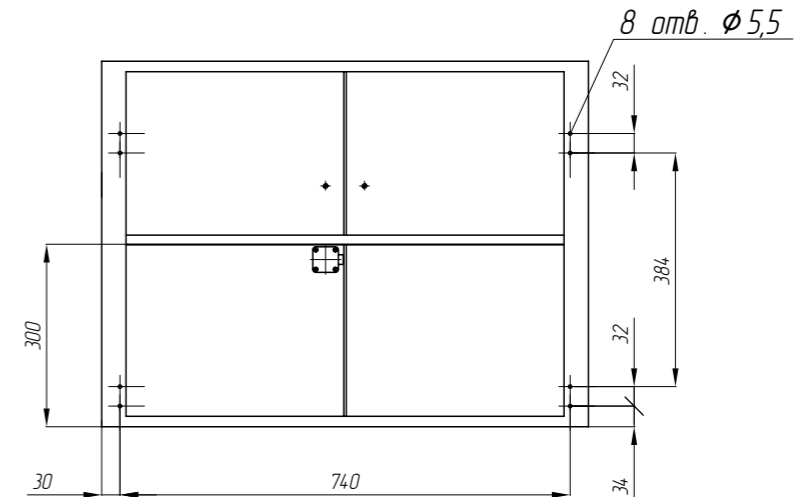

Шкаф подвесной

- Основные материалы:
 - Коробка - стальной лист;
 - Фасады - ЛДСП;
- Покрытие металлических частей изделия - порошковая краска.
- Цвет окраски коробки, декор фасадов оговариваются при заказе.
- Рекомендуется устанавливать изделие с использованием узла крепления RAPS.363313.021
- Возможна установка изделия в соответствии с указаниями Альбома узлов крепления мебели судовой пластмассовой НЯДИ.360043.112 по аналогии с установкой шкафа для рабочего платья НЯДИ.324283.006 (узел крепления НЯДИ.363313.060, соответственно).
- Изделие разборное на коробку и двери.

Обозначения изделий, основные размеры в мм, массы

№ строки	Обозначение	В, мм	Масса, кг	
			Общая	Горючая
1	RAPS.324576.017	300	15,5	5,6
2	-01	400	18,4	5,6

Инд. № подл.	Подпись и дата	Взам. инв. №	Инд. № дубл.	Подп. и дата