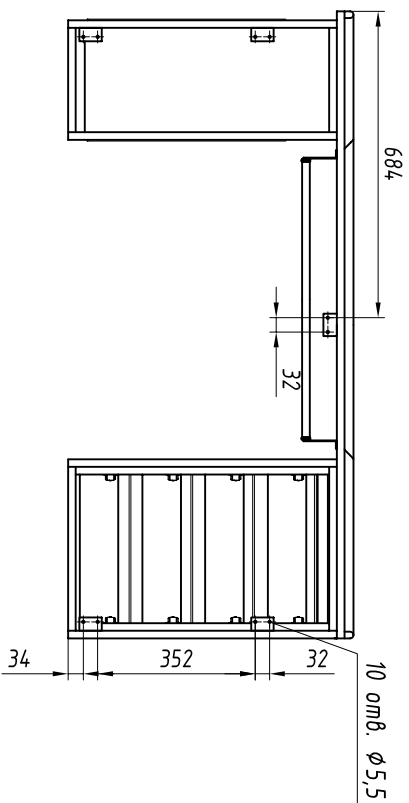

RAPS.360043.005

Стол компьютерный

Вид сзади
(установка угольников)

1. Основной материал: ДСП, облицованная бумажно-слоистым пластиком.
2. Цвет и рисунок облицовочного пластика оговаривается в заказной документации.
3. В тумбе может быть установлен центральный замок. Установка замка оговаривается в заказной документации.
4. В ящике тумбы установлены крепления для размещения компакт-дисков.
5. Установка монитора и системного блока производится "по месту".
6. Крепление изделия к полу (на ножках или на комингсе) определяется монтажным чертежом: "Ножка и ее установка", черт. RAPS.320526.001-07 заказывается отдельно.
7. Изделие разборное на крышку и тумбы.

Обозначение изделий, массы

№ строки	Обозначение	Исполнение	Масса, кг
1	RAPS.324133.001	Изображено	56,7
2	-01	Зеркально	

Инд. № подл.

Подпись и дата

Возм. инв. №

Инв. № дубл.

Подпись и дата

Изм.	Лист	№ докум.	Подп.	Дата