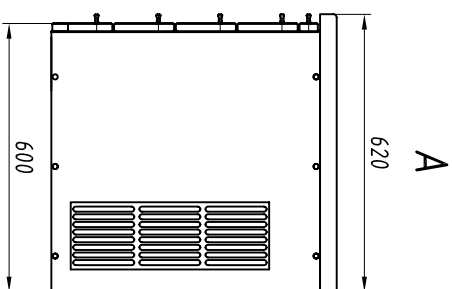

RAPS.360043.005

Стол компьютерный

Вид сзади
(установка угольников)

1. Основной материал: ДСП, облицованная бумажно-слоистым пластиком.
2. Цвет и рисунок облицовочного пластика оговаривается в заказной документации.
3. В тумбе может быть установлен центральный замок. Установка замка оговаривается в заказной документации.
4. В ящике тумбы установлены крепления для размещения компакт-дисков.
5. Установка монитора и системного блока производится "по месту".
6. Крепление изделия к полу (на ножках или на комингсе) определяется монтажным чертежом: "Ножка и ее установка", черт. RAPS.320526.001-07 заказывается отдельно.
7. Изделие разборное на крышку и тумбы.

Обозначение изделий, массы

№ строки	Обозначение	Исполнение	Масса, кг
1	RAPS.324133.001	Изображено	56,7
2	-01	Зеркально	

Инд. № подл.

Подпись и дата

Возм. инв. №

Инв. № дубл.

Подпись и дата

Изм.	Лист	№ докум.	Подп.	Дата