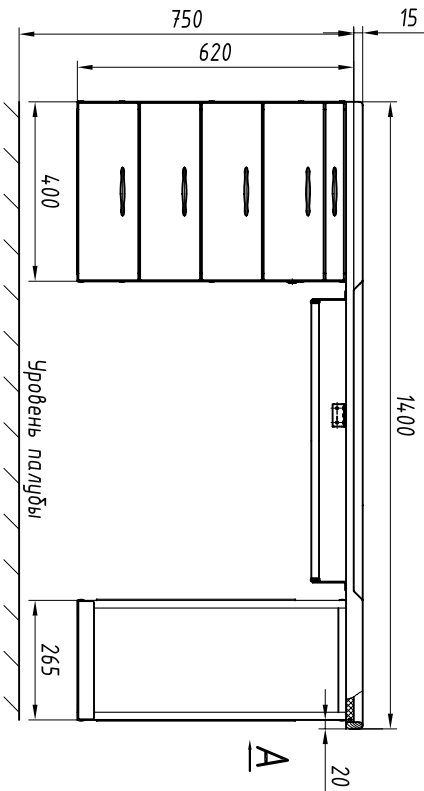

RAPS.360043.005

Стол компьютерный

Вид сзади
(установка угольников)

1. Основной материал: ДСП, облицованная бумажно-слоистым пластиком.
2. Цвет и рисунок облицовочного пластика оговаривается в заказной документации.
3. В тумбе может быть установлен центральный замок. Установка замка оговаривается в заказной документации.
4. В ящике тумбы установлены крепления для размещения компакт-дисков.
5. Установка монитора и системного блока производится "по месту".
6. Крепление изделия к полу (на ножках или на комингсе) определяется монтажным чертежом: "Ножка и ее установка", черт. RAPS.320526.001-07 заказывается отдельно.
7. Изделие разборное на крышку и тумбы.

Обозначение изделий, массы

№ строки	Обозначение	Исполнение	Масса, кг
1	RAPS.324133.001	Изображено	56,7
2	-01	Зеркально	

Инд. № подл.

Подпись и дата

Возм. инв. №

Инв. № дубл.

Подпись и дата

Изм.	Лист	№ докум.	Подп.	Дата