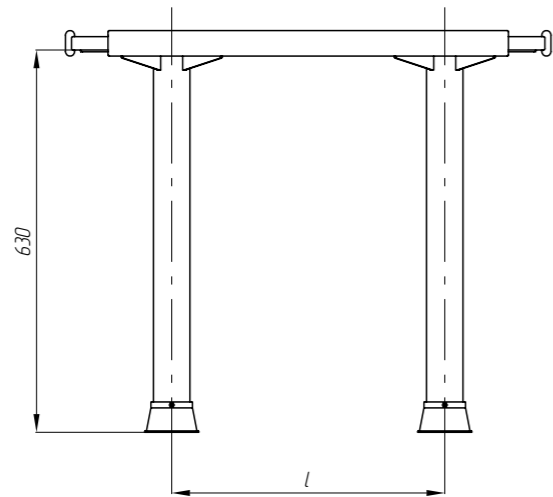

# Стол преддиванный

1. Основные материалы: ЛДСП, сталь.
2. Буртик из древесины твердых пород.
3. Цвет и рисунок облицовочного пластика оговаривается в заказной документации.
4. Рекомендуется устанавливать изделие с использованием узла крепления RAPS.363313.015 соответственно, приведенного в настоящем альбоме. Шайба приварная черт. RAPS.325884.005 заказывается отдельно.
5. При заказе изделия без шайбы приварной установку следует производить в соответствии с указаниями Альбома узлов крепления мебели судовою пластмассовой НЯДИ 360043.112 по аналогии с установкой стола преддиванного черт. НЯДИ.324115.001 (узел крепления НЯДИ 363313.022 соответственно).
6. Изделие разборное на столешницу и тумбу.

Обозначения изделий, основные размеры в мм, массы

№ строки	Обозначение	B, мм	L, мм	l, мм	Масса, кг	
					Общая	Горючая
1	RAPS.324115.008	500	800	450	16,5	4,8
2	-01		1000	600	17,8	6
3	-02		1200	800	19	7,3
4	-03	600	1400	1000	21,8	10