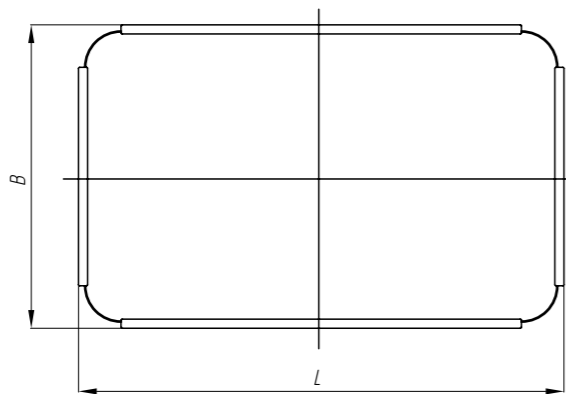

# Стол преддиванный

1. Основные материалы: ЛДСП, сталь.
2. Буртик из древесины твердых пород.
3. Цвет и рисунок облицовочного пластика оговаривается в заказной документации.
4. Рекомендуется устанавливать изделие с использованием узла крепления RAPS.363313.015 соответственно, приведенного в настоящем альбоме. Шайба приварная черт. RAPS.325884.005 заказывается отдельно.
5. При заказе изделия без шайбы приварной установку следует производить в соответствии с указаниями Альбома узлов крепления мебели судовою пластмассовой НЯДИ 360043.112 по аналогии с установкой стола преддиванного черт. НЯДИ.324115.001 (узел крепления НЯДИ 363313.022 соответственно).
6. Изделие разборное на столешницу и тумбу.

Обозначения изделий, основные размеры в мм, массы

№ строки	Обозначение	B, мм	L, мм	l, мм	Масса, кг	
					Общая	Горючая
1	RAPS.324115.008	500	800	450	16,5	4,8
2	-01		1000	600	17,8	6
3	-02		1200	800	19	7,3
4	-03	600	1400	1000	21,8	10