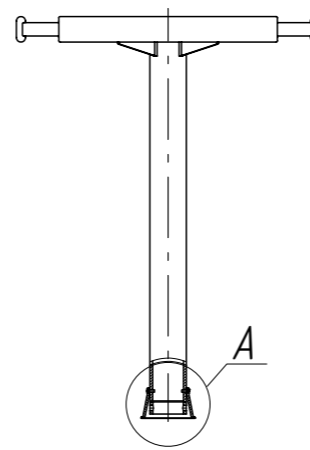

# Стол преддиванный

1. Основные материалы: ЛДСП, сталь.
2. Буртик из древесины твердых пород.
3. Цвет и рисунок облицовочного пластика оговаривается в заказной документации.
4. Рекомендуется устанавливать изделие с использованием узла крепления RAPS.363313.015 соответственно, приведенного в настоящем альбоме. Шайба приварная черт. RAPS.325884.005 заказывается отдельно.
5. При заказе изделия без шайбы приварной установку следует производить в соответствии с указаниями Альбома узлов крепления мебели судовою пластмассовой НЯДИ 360043.112 по аналогии с установкой стола преддиванного черт. НЯДИ.324115.001 (узел крепления НЯДИ 363313.022 соответственно).
6. Изделие разборное на столешницу и тумбу.

Обозначения изделий, основные размеры в мм, массы

№ строки	Обозначение	B, мм	L, мм	l, мм	Масса, кг	
					Общая	Горючая
1	RAPS.324115.008	500	800	450	16,5	4,8
2	-01		1000	600	17,8	6
3	-02		1200	800	19	7,3
4	-03	600	1400	1000	21,8	10