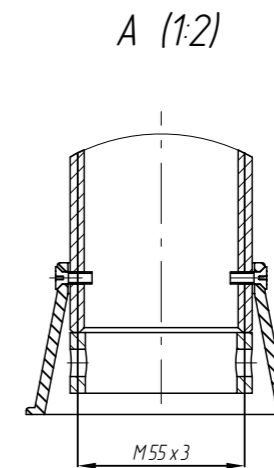

# Стол преддиванный

1. Основные материалы: ЛДСП, сталь.
2. Буртик из древесины твердых пород.
3. Цвет и рисунок облицовочного пластика оговаривается в заказной документации.
4. Рекомендуется устанавливать изделие с использованием узла крепления RAPS.363313.015 соответственно, приведенного в настоящем альбоме. Шайба приварная черт. RAPS.325884.005 заказывается отдельно.
5. При заказе изделия без шайбы приварной установку следует производить в соответствии с указаниями Альбома узлов крепления мебели судовою пластмассовой НЯДИ 360043.112 по аналогии с установкой стола преддиванного черт. НЯДИ.324115.001 (узел крепления НЯДИ 363313.022 соответственно).
6. Изделие разборное на столешницу и тумбу.

Обозначения изделий, основные размеры в мм, массы

№ строки	Обозначение	B, мм	L, мм	l, мм	Масса, кг	
					Общая	Горючая
1	RAPS.324115.008	500	800	450	16,5	4,8
2	-01		1000	600	17,8	6
3	-02		1200	800	19	7,3
4	-03	600	1400	1000	21,8	10