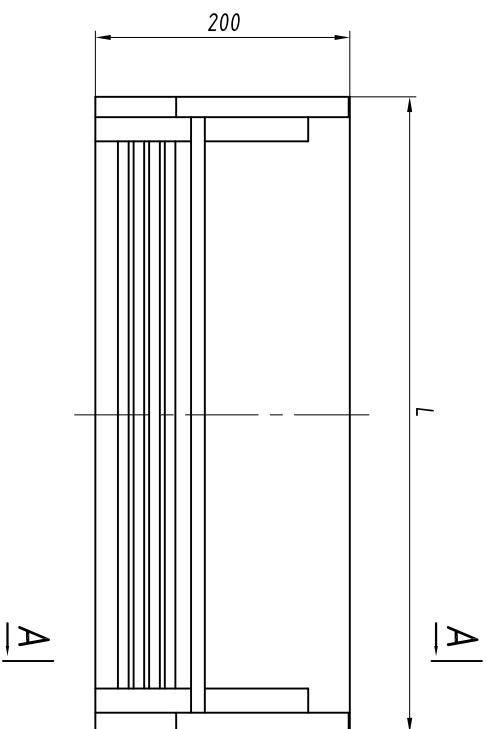

# Полка для белья

A

A-A

1. Основной материал: древесина хвойных пород.
5. Покрытие по ОСТ 5Р.9566-94 - эмаль белая ПФ-218 ГОСТ 21227-93 в 3 слоя.
3. Изделие неразборное.

Обозначение изделия,  
основные размеры, масса

№ строки	Обозначение	L, мм	Масса, кг
1	RAPS.324572.001	500	3,2
2	RAPS.324572.002	1000	3,9

Инд. № подл.	Подпись и дата	Возм. инв. №	Инв. № дубл.	Подпись и дата

Изм.	Лист	№ докум.	Подп.	Дата

RAPS.360043.005